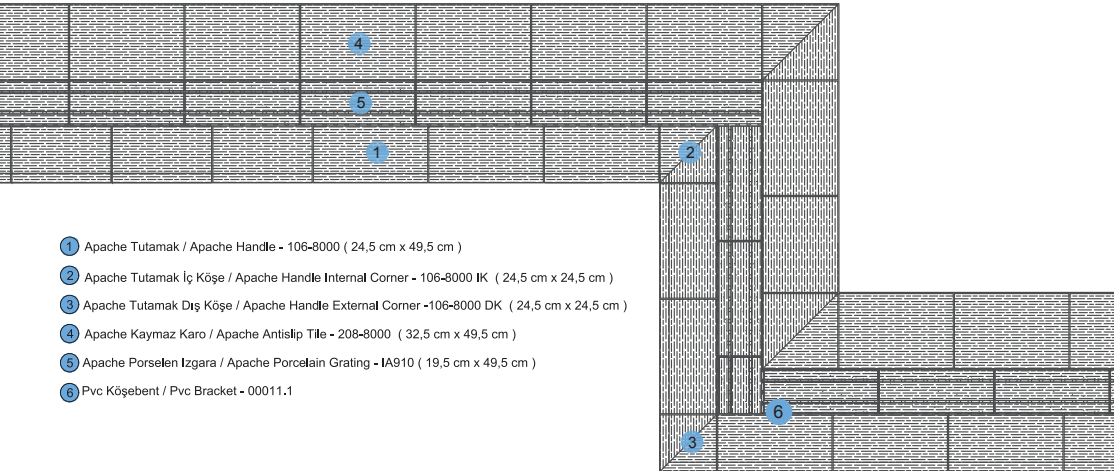

1. 1 Apache Tutamak / Apache Handle - 106-8000 (24,5 cm x 49,5 cm)
2. 2 Apache Tutamak İç Köşe / Apache Handle Internal Corner - 106-8000 IK (24,5 cm x 24,5 cm)
3. 3 Apache Tutamak Dış Köşe / Apache Handle External Corner - 106-8000 DK (24,5 cm x 24,5 cm)
4. 4 Apache Kaymaz Karo / Apache Antislip Tile - 208-8000 (32,5 cm x 49,5 cm)
5. 5 Apache Porselen Izgara / Apache Porcelain Grating - IA910 (19,5 cm x 49,5 cm)
6. 6 Pvc Köşebent / Pvc Bracket - 00011.1

ÜSTTEN TAŞMA DETAY / TOP OVERFLOW DETAIL

- 25 x 50 cm ebadında tutamak
- 2 tutamak + 2 kaymaz yerine tek ürün kullanım imkanı
- Daha az derz kullanımı sayesinde daha yüksek hijyen
- Geliştirilmiş özenli detaylar ve estetik çözümler
- Daha farklı, daha doğal görünümlü havuzlar

- 25 x 50 cm handle
- Possibility of using single product instead of 2 handles + 2 antislip tiles
- Higher hygiene due to fewer groutings
- Improved meticulous details and aesthetic solutions
- Distinctive and more natural pools