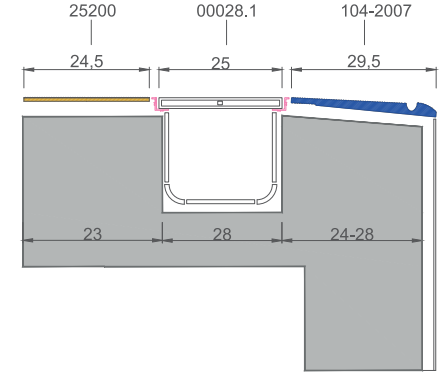

ÜSTTEN TAŞMA DETAY / TOP OVERFLOW DETAIL

- 30 x 25 cm ebadında tutamak
- 1 tutamak + 2 kaymaz yerine tek ürün kullanım imkanı
- Kolay kesim imkanı
- Döşeme kolaylığı ve zaman tasarrufu
- Daha az derz kullanımı sayesinde daha yüksek hijyen
- Geliştirilmiş özenli detaylar ve estetik çözümler
- Çift taraflı kaymazlık özelliği

- 30 x 25 cm handle
- Possibility of using a single product instead of 1 handle + 2 antislip tiles
- Easy to cut
- Ease of laying and time saving
- Higher hygiene due to less fewer groutings
- Improved meticulous details and aesthetic solutions
- Double-sided antislip feature