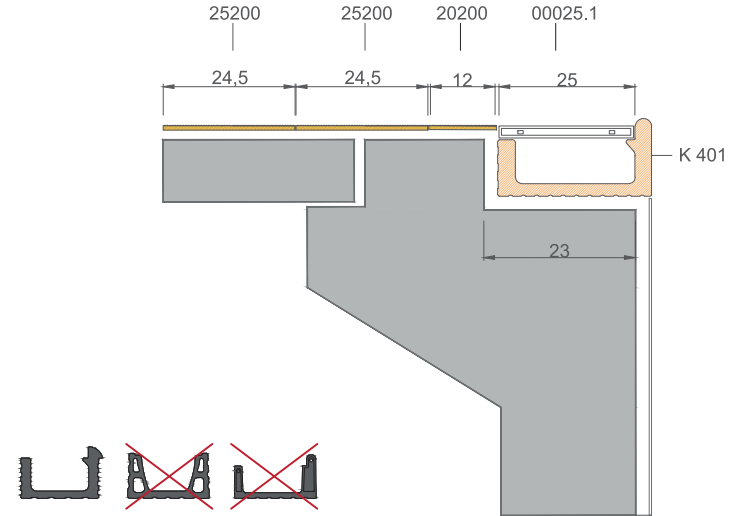

ÜSTTEN TAŞMA KANALLARI (TUTAMAKLI) - 3

TOP OVERFLOW CHANNELS WITH HANDLE - 3

	● K401 (29x25 cm) Üstten Taşma Kanalı - 3 (Açık Mavi) Top Overflow Channel - 3 (Light Blue) ○ K403 (29x25 cm) ● K409.1 (29x25 cm) ● K407 (29x25 cm)	
	● K421 (29x25 cm) Üstten Taşma Kanalı - 3 Delikli (Açık Mavi) Top Overflow Channel - 3 With Outlet (Light Blue) ○ K423 (29x25 cm) ● K429.1 (29x25 cm) ● K427 (29x25 cm)	
	● K431 (29x29 cm) Üstten Taşma Kanalı - 3 İç Köşe (Açık Mavi) Top Overflow Channel - 3 Internal Corner (Light Blue) ○ K433 (29x29 cm) ● K439.1 (29x29cm) ● K437 (29x29 cm)	
	● K441 (31x31 cm) Üstten Taşma Kanalı - 3 Dış Köşe (Açık Mavi) Top Overflow Channel - 3 External Corner (Light Blue) ○ K443 (31x31 cm) ● K449.1 (31x31 cm) ● K447 (31x31 cm)	
	● K451 (29x12,5 cm) Üstten Taşma Kanalı - 3 Yarım Parça (Açık Mavi) Top Overflow Channel - 3 Half Piece (Light Blue) ○ K453 (29x12,5 cm) ● K459.1 (29x12,5 cm) ● K457 (29x12,5 cm)	
	● K461 (29x12,5 cm) Üstten Taşma Kanalı - 3 Yarım Parça Delikli (Açık Mavi) Top Overflow Channel - 3 Half Piece With Outlet (Light Blue) ○ K463 (29x12,5 cm) ● K469.1 (29x12,5 cm) ● K467 (29x12,5 cm)	

ÜSTTEN TAŞMA DETAY / TOP OVERFLOW DETAILS

- Üstten taşmalı havuzlarda kullanımı imkanı
- Havuzlardan taşan suların sağlıklı bir şekilde tahliyesi için özel olarak yapılmış tasarım
- %100 porselen yapısı sayesinde düşük su emme oranı ve bakteri oluşumu engeli
- Donmaya ve iklimsel şartlara karşı yüksek dayanım
- Tek parça olması sayesinde köşe birleşim noktalarında su izolasyonu avantajı
- Döşeme kolaylığı ve zaman tasarrufu
- Geliştirilmiş özenli detaylar ve estetik çözümler
- Daha az derz kullanımı sayesinde daha yüksek hijyen
- Kendinden tutamaklı olup tutamak ya da başka bir parça gerekmeden uygulama olanağı

- Possibility of use in top overflow pools
- Specially made design for the healthy discharge of overflowing water from the pools
- Low water absorption rate and bacteria formation barrier thanks to its 100% porcelain structure
- High resistance to freezing and climatic conditions
- Advantage of waterproofing at corner joints thanks to being one piece
- Ease of laying and time saving
- Improved meticulous details and aesthetic solutions
- Higher hygiene due to fewer groutings
- Self-grip feature and no need for a handle or other parts