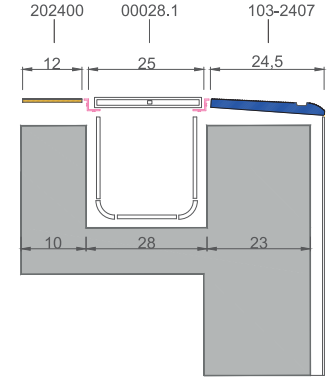

ÜSTTEN TAŞMA DETAY / TOP OVERFLOW DETAIL

- 25 x 25 ebadında tutamak
- 1 tutamak + 1 kaymaz yerine tek ürün kullanımı imkanı
- Geliştirilmiş özenli detaylar ve estetik çözümler
- Farklı desen tasarımları
- Daha az derz kullanımı sayesinde daha yüksek hijyen
- Yüksek kaymazlık özelliği
- Ekonomik

- 25 x 25 cm self inclined handle with profile
- Possibility of using single product instead of 1 handle + 1 antislip tile
- Improved meticulous details and aesthetic solutions
- Distinctive pattern design
- Higher hygiene due to fewer groutings
- High antislip feature
- Economic