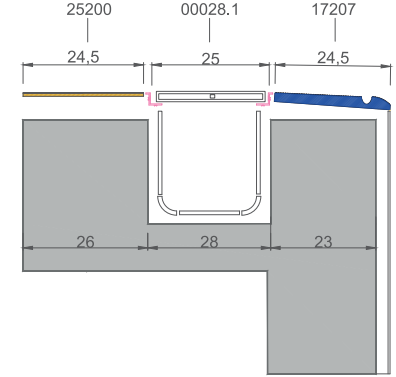

● 17207 (25x25 cm) Pötikare Tutamak - L (Kobalt) Petit Carre Handle - L (Cobalt) ● 17200 (25x25 cm) Pötikare Tutamak - L (Sırsız) Petit Carre Handle - L (Unglazed)	
	● 37207 (25x25 cm) Pötikare Tutamak İç Köşe - L (Kobalt) Petit Carre Handle Internal Corner - L (Cobalt) ● 37200 (25x25 cm) Pötikare Tutamak İç Köşe - L (Sırsız) Petit Carre Handle Internal Corner - L (Unglazed)	
	● 47207 (25x25 cm) Pötikare Tutamak Dış Köşe - L (Kobalt) Petit Carre Handle External Corner - L (Cobalt) ● 47200 (25x25 cm) Pötikare Tutamak Dış Köşe - L (Sırsız) Petit Carre Handle External Corner - L (Unglazed)