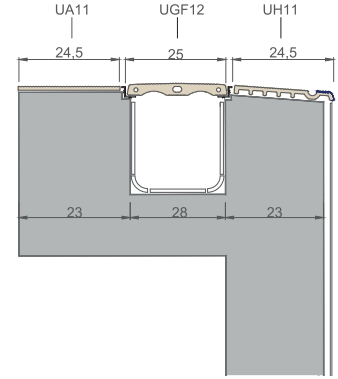

• UH11 (25x25 cm) Universal Tutamak (Kobalt) Universal Handle (Cobalt) • UHA11 (25x25 cm) Universal Tam Sırlı Tutamak (Antrasit) Universal Fully Glazed Handle (Anthracite)	
	• UH11CI (25x25 cm) Universal Tutamak İç Köşe (Kobalt) Universal Handle Internal Corner (Cobalt) • UHA11CI (25x25 cm) Universal Tam Sırlı Tutamak İç Köşe (Antrasit) Universal Fully Glazed Handle Internal Corner (Anthracite)	
	• UH11CE (25x25 cm) Universal Tutamak Dış Köşe (Kobalt) Universal Handle External Corner (Cobalt) • UHA11CE (25x25 cm) Universal Tam Sırlı Tutamak Dış Köşe (Antrasit) Universal Fully Glazed Handle External Corner (Anthracite)