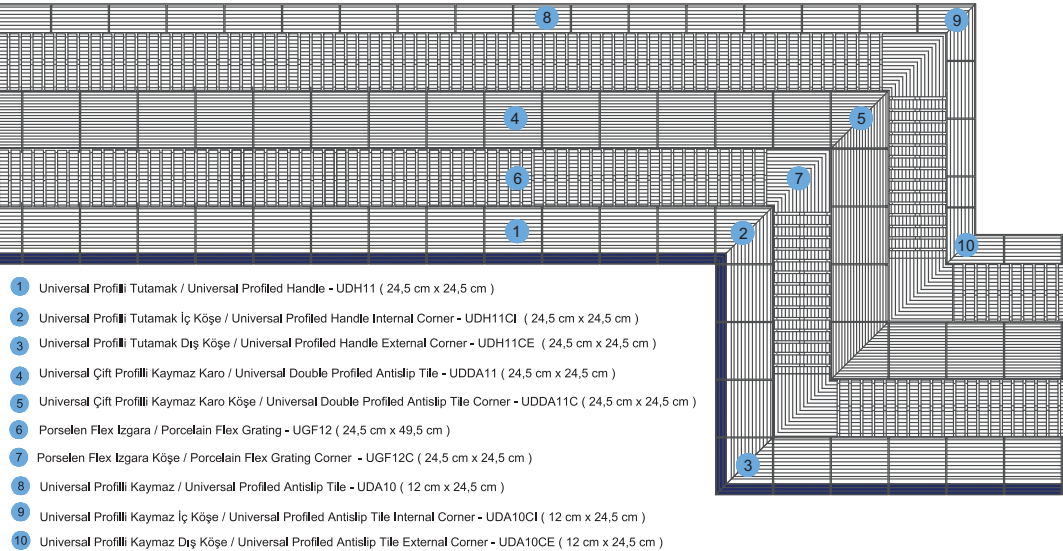

12,5 x 25 cm

● Ürün Kodu / Product Code / UDA10

● Ürün Kodu / Product Code / UDAA10