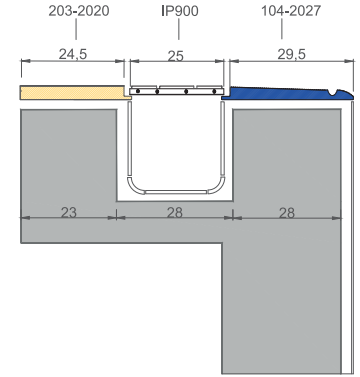

203-2020 (25x25 cm) Pötikare Profilili Kaymaz (Sırsız) Petit Carre Profiled Antislip Tile (Unglazed)	
	203-2020IK (25x50 cm) Pötikare Profilili Kaymaz İç Köşe (Sırsız) Petit Carre Profiled Antislip Tile Internal Corner (Unglazed)	
	203-2020DK (25x50 cm) Pötikare Profilili Kaymaz Dış Köşe (Sırsız) Petit Carre Profiled Antislip Tile External Corner (Unglazed)