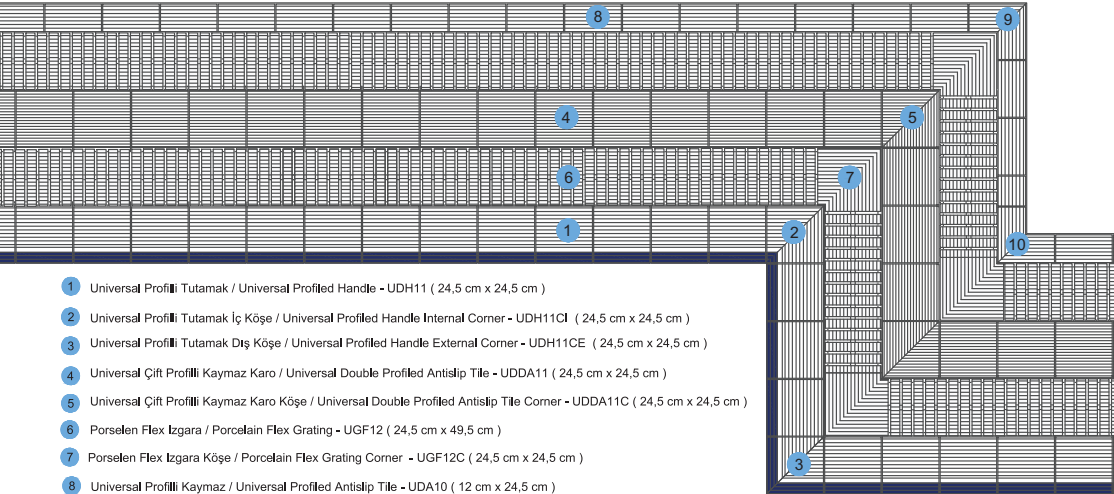

25 x 25 cm

- Ürün Kodu / Product Code / UDH11
- Ürün Kodu / Product Code / UDHA11

1. 1 Universal Profilli Tutamak / Universal Profiled Handle - UDH11 (24,5 cm x 24,5 cm)
2. 2 Universal Profilli Tutamak İç Köşe / Universal Profiled Handle Internal Corner - UDH11CI (24,5 cm x 24,5 cm)
3. 3 Universal Profilli Tutamak Dış Köşe / Universal Profiled Handle External Corner - UDH11CE (24,5 cm x 24,5 cm)
4. 4 Universal Çift Profilli Kaymaz Karo / Universal Double Profiled Antislip Tile - UDDA11 (24,5 cm x 24,5 cm)
5. 5 Universal Çift Profilli Kaymaz Karo Köşe / Universal Double Profiled Antislip Tile Corner - UDDA11C (24,5 cm x 24,5 cm)
6. 6 Porselen Flex Izgara / Porcelain Flex Grating - UGF12 (24,5 cm x 49,5 cm)
7. 7 Porselen Flex Izgara Köşe / Porcelain Flex Grating Corner - UGF12C (24,5 cm x 24,5 cm)
8. 8 Universal Profilli Kaymaz / Universal Profiled Antislip Tile - UDA10 (12 cm x 24,5 cm)
9. 9 Universal Profilli Kaymaz İç Köşe / Universal Profiled Antislip Tile Internal Corner - UDA10CI (12 cm x 24,5 cm)
10. 10 Universal Profilli Kaymaz Dış Köşe / Universal Profiled Antislip Tile External Corner - UDA10CE (12 cm x 24,5 cm)

ÜSTTEN TAŞMA DETAY / TOP OVERFLOW DETAIL

- 25 x 25 cm ebadında kendinden eğimi ve profili olan tutamak
- 1 tutamak + 1 kaymaz + 1 profil yerine tek ürün kullanım imkanı
- Double Base özelliği sayesinde yapıstırıcı tasarrufu
- Geliştirilmiş özenli detaylar ve estetik çözümler
- Döşeme kolaylığı ve zaman tasarrufu
- Daha az derz kullanımı sayesinde daha yüksek hijyen
- Yüksek kaymazlık özelliği
- Ekonomik

- 25 x 25 cm self inclined handle with profile
- Possibility of using a single product instead of 1 handle + 1 antislip tile + 1 profile
- Adhesive savings thanks to its double base feature
- Improved meticulous details and aesthetic solutions
- Ease of laying and time saving
- Higher hygiene due to fewer groutings
- High antislip feature
- Economic