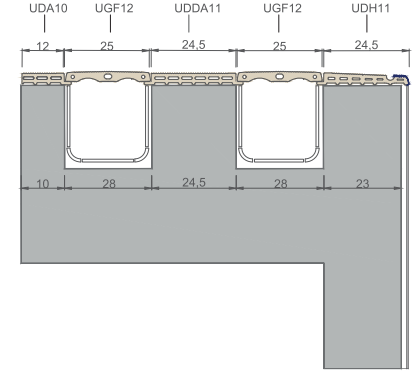

• UDH11 (25x25 cm) Universal Profilli Tutamak (Kobalt) Universal Profiled Handle (Cobalt)	
	• UDHA11 (25x25 cm) Universal Tam Sırlı Profilli Tutamak (Antrasit) Universal Fully Glazed Profiled Handle (Anthracite)	
	• UDH11CI (25x25 cm) Universal Profilli Tutamak İç Köşe (Kobalt) Universal Profiled Handle Internal Corner (Cobalt)	
	• UDHA11CI (25x25 cm) Universal Tam Sırlı Profilli Tutamak İç Köşe (Antrasit) Universal Fully Glazed Profiled Handle Internal Corner (Anthracite)	
	• UDH11CE (25x25 cm) Universal Profilli Tutamak Dış Köşe (Kobalt) Universal Profiled Handle External Corner (Cobalt)	
	• UDHA11CE (25x25 cm) Universal Tam Sırlı Profilli Tutamak Dış Köşe (Antrasit) Universal Fully Glazed Profiled Handle External Corner (Anthracite)