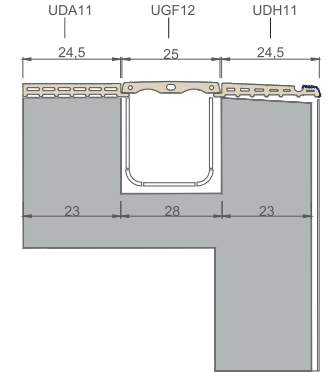

● UDA11 (25x25 cm) Universal Profilli Kaymaz (Sırsız) Universal Profiled Antislip Tile (Unglazed) ● UDAA11 (25x25 cm) Universal Tam Sırlı Profilli Kaymaz (Antrasit) Universal Fully Glazed Profiled Antislip Tile (Anthracite)	
	● UDA11CI (25x25 cm) Universal Profilli Kaymaz İç Köşe (Sırsız) Universal Profiled Antislip Tile Internal Corner (Unglazed) ● UDAA11CI (25x25 cm) Universal Tam Sırlı Profilli Kaymaz İç Köşe (Antrasit) Universal Fully Glazed Profiled Antislip Tile Internal Corner (Anthracite)	
	● UDA11CE (25x25 cm) Universal Profilli Kaymaz Dış Köşe (Sırsız) Universal Profiled Antislip Tile External Corner (Unglazed) ● UDAA11CE (25x25 cm) Universal Tam Sırlı Profilli Kaymaz Dış Köşe (Antrasit) Universal Fully Glazed Profiled Antislip Tile External Corner (Anthracite)