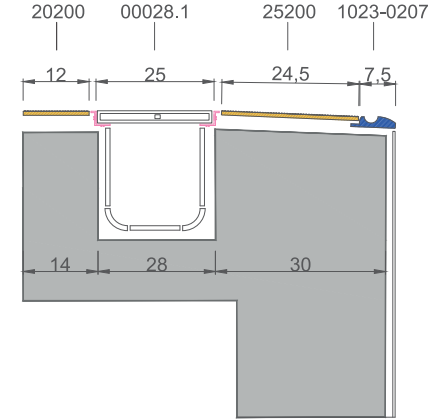

- 25 x 25 cm antislip tile
- Possibility of using single product instead of 2 antislip tiles
- Higher hygiene due to fewer groutings
- Improved elaborate details and aesthetic solutions
- Double-sided antislip feature