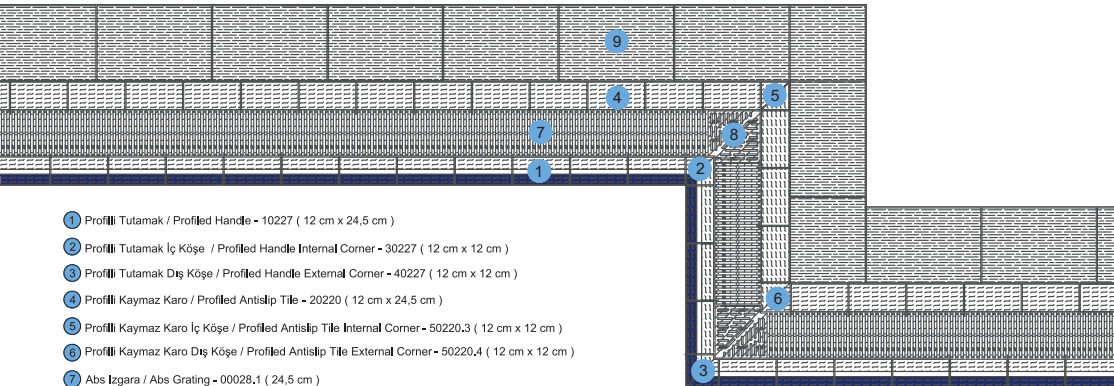

1. 1 Profilli Tutamak / Profiled Handle - 10227 (12 cm x 24,5 cm)
2. 2 Profilli Tutamak İç Köşe / Profiled Handle Internal Corner - 30227 (12 cm x 12 cm)
3. 3 Profilli Tutamak Dış Köşe / Profiled Handle External Corner - 40227 (12 cm x 12 cm)
4. 4 Profilli Kaymaz Karo / Profiled Antislip Tile - 20220 (12 cm x 24,5 cm)
5. 5 Profilli Kaymaz Karo İç Köşe / Profiled Antislip Tile Internal Corner - 50220.3 (12 cm x 12 cm)
6. 6 Profilli Kaymaz Karo Dış Köşe / Profiled Antislip Tile External Corner - 50220.4 (12 cm x 12 cm)
7. 7 Abs Izgara / Abs Grating - 00028.1 (24,5 cm)
8. 8 Abs Izgara Köşe / Abs Grating Corner - 00026.1 (24,5 cm x 24,5 cm)
9. 9 Apache Kaymaz Karo / Apache Antislip Tile - 208-8000 (32,5 cm x 49,5 cm)

	10227 (12,5x25 cm) Pötikare Profilli Tutamak (Kobalt) Petit Carre Profiled Handle (Cobalt)	
	30227 (12,5x12,5cm) Pötikare Profilli Tutamak İç Köşe (Kobalt) Petit Carre Profiled Handle Internal Corner (Cobalt)	
	40227 (12,5x12,5cm) Pötikare Profilli Tutamak Dış Köşe (Kobalt) Petit Carre Profiled Handle External Corner (Cobalt)