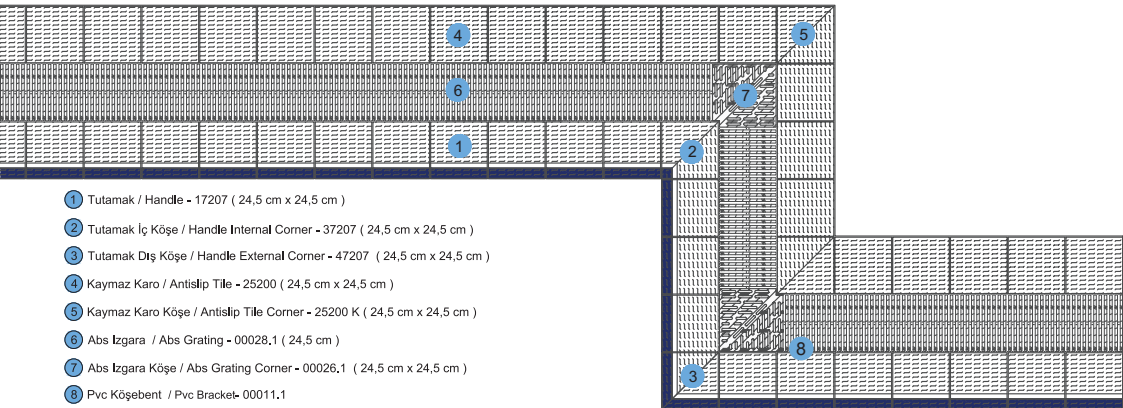

1. 1 Tutamak / Handle - 17207 (24,5 cm x 24,5 cm)
2. 2 Tutamak İç Köşe / Handle Internal Corner - 37207 (24,5 cm x 24,5 cm)
3. 3 Tutamak Dış Köşe / Handle External Corner - 47207 (24,5 cm x 24,5 cm)
4. 4 Kaymaz Karo / Antislip Tile - 25200 (24,5 cm x 24,5 cm)
5. 5 Kaymaz Karo Köşe / Antislip Tile Corner - 25200 K (24,5 cm x 24,5 cm)
6. 6 Abs İzgara / Abs Grating - 00028,1 (24,5 cm)
7. 7 Abs İzgara Köşe / Abs Grating Corner - 00026,1 (24,5 cm x 24,5 cm)
8. 8 Pvc Köşebent / Pvc Bracket- 00011,1

ÜSTTEN TAŞMA DETAY / TOP OVERFLOW DETAIL

- 25 x 25 cm ebadında tutamak
- 1 tutamak + 1 kaymaz yerine tek ürün kullanım imkanı
- Daha az derz kullanımı sayesinde daha yüksek hijyen
- Geliştirilmiş özenli detaylar ve estetik çözümler
- Çift taraflı kaymazlık özelliği

- 25 x 25 cm handle
- Possibility of using single product instead of 1 handle + 1 antislip tile
- Higher hygiene due to less groutings
- Improved meticulous details and aesthetic solutions
- Double-sided antislip feature