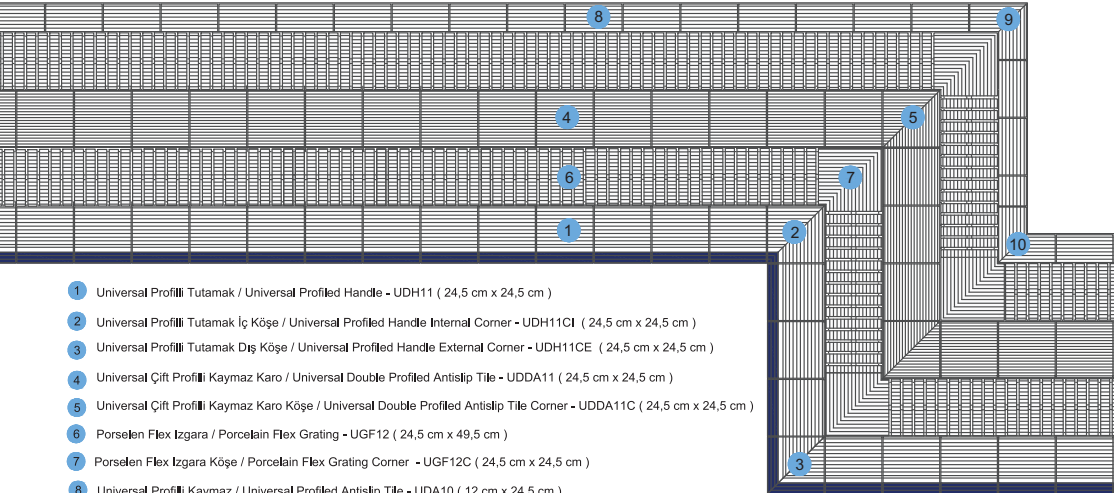

25 x 25 cm

● Ürün Kodu / Product Code / UDAA11

● Ürün Kodu / Product Code / UDAA11

1. 1 Universal Profilli Tutamak / Universal Profiled Handle - UDH11 (24,5 cm x 24,5 cm)
2. 2 Universal Profilli Tutamak İç Köşe / Universal Profiled Handle Internal Corner - UDH11CI (24,5 cm x 24,5 cm)
3. 3 Universal Profilli Tutamak Dış Köşe / Universal Profiled Handle External Corner - UDH11CE (24,5 cm x 24,5 cm)
4. 4 Universal Çift Profilli Kaymaz Karo / Universal Double Profiled Antislip Tile - UDAA11 (24,5 cm x 24,5 cm)
5. 5 Universal Çift Profilli Kaymaz Karo Köşe / Universal Double Profiled Antislip Tile Corner - UDAA11C (24,5 cm x 24,5 cm)
6. 6 Porselen Flex Izgara / Porcelain Flex Grating - UGF12 (24,5 cm x 49,5 cm)
7. 7 Porselen Flex Izgara Köşe / Porcelain Flex Grating Corner - UGF12C (24,5 cm x 24,5 cm)
8. 8 Universal Profilli Kaymaz / Universal Profiled Antislip Tile - UDA10 (12 cm x 24,5 cm)
9. 9 Universal Profilli Kaymaz İç Köşe / Universal Profiled Antislip Tile Internal Corner - UDA10CI (12 cm x 24,5 cm)
10. 10 Universal Profilli Kaymaz Dış Köşe / Universal Profiled Antislip Tile External Corner - UDA10CE (12 cm x 24,5 cm)

ÜSTTEN TAŞMA DETAY / TOP OVERFLOW DETAIL

- 25 x 25 cm ebadında kendinden çift profilli olan kaymaz
- 2 profil + 2 kaymaz yerine tek ürün kullanım imkanı
- Double Base özelliği sayesinde yapıştırıcı tasarrufu
- Geliştirilmiş özenli detaylar ve estetik çözümler
- Daha az derz kullanımı sayesinde daha yüksek hijyen
- Yüksek kaymazlık özelliği
- Ekonomik

- 25 x 25 cm, self double profiled antislip tile
- Possibility of using a single product instead of 2 profiles + 2 antislip tiles
- Adhesive savings thanks to its double base feature
- Improved meticulous details and aesthetic solutions
- Higher hygiene due to fewer groutings
- High antislip feature
- Economic