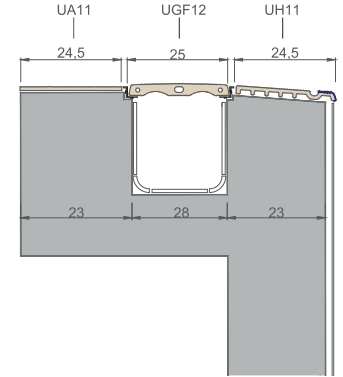

● UA11 (25x25 cm) Universal Kaymaz (Sırsız) Universal Antislip Tile (Unglazed)	
	● UAA11 (25x25 cm) Universal Tam Sırlı Kaymaz (Antrasit) Universal Fully Glazed Antislip Tile (Anthracite)	
	● UA11C (25x25 cm) Universal Kaymaz Köşe (Sırsız) Universal Antislip Tile Corner (Unglazed)	
	● UAA11C (25x25 cm) Universal Tam Sırlı Kaymaz Köşe (Antrasit) Universal Fully Glazed Antislip Tile Corner (Anthracite)