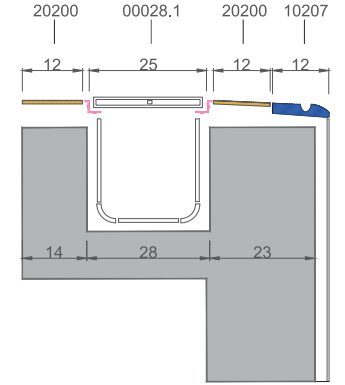

● 10207 (12,5x25 cm) Pötikare Tutamak (Kobalt) Petit Carre Handle (Cobalt) ● 10201 (12,5x25 cm) Pötikare Tutamak (Açık Mavi) Petit Carre Handle (Light Blue) ● 10200 (12,5x25 cm) Pötikare Tutamak (Sırsız) Petit Carre Handle (Unglazed)	
	● 30207 (12,5x12,5 cm) Pötikare Tutamak İç Köşe (Kobalt) Petit Carre Handle Internal Corner (Cobalt) ● 30201 (12,5x12,5 cm) Pötikare Tutamak İç Köşe (Açık Mavi) Petit Carre Handle Internal Corner (Light Blue) ● 30200 (12,5x12,5 cm) Pötikare Tutamak İç Köşe (Sırsız) Petit Carre Handle Internal Corner (Unglazed)	
	● 40207 (12,5x12,5 cm) Pötikare Tutamak Dış Köşe (Kobalt) Petit Carre Handle External Corner (Cobalt) ● 40201 (12,5x12,5 cm) Pötikare Tutamak Dış Köşe (Açık Mavi) Petit Carre Handle External Corner (Light Blue) ● 40200 (12,5x12,5 cm) Pötikare Tutamak Dış Köşe (Sırsız) Petit Carre Handle External Corner (Unglazed)