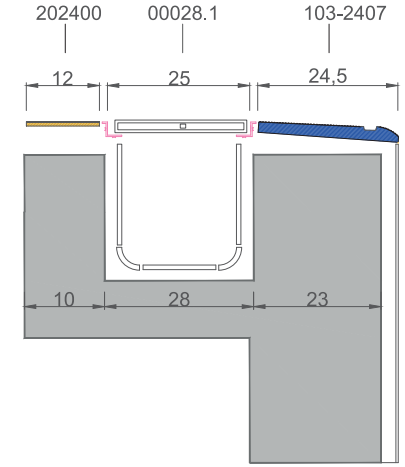

NOVITA KAYMAZ

NOVITA ANTISLIP TILE

12,5 x 25 cm

Ürün Kodu / Product Code / 202400

ÜSTTEN TAŞMA DETAY / TOP OVERFLOW DETAIL

- 12,5 x 25 cm ebadında kaymaz
- Geliştirilmiş özenli detaylar ve estetik çözümler
- Farklı desen tasarımı
- Yüksek kaymazlık özelliği
- Ekonomik

- 12,5 x 25 cm size antislip tile
- Improved meticulous details and aesthetic solutions
- Distinctive pattern design
- High antislip feature
- Economic

Teknik çizimlerdeki ölçü birimi cm' dir.
The unit of measurement in the technical drawings is cm.