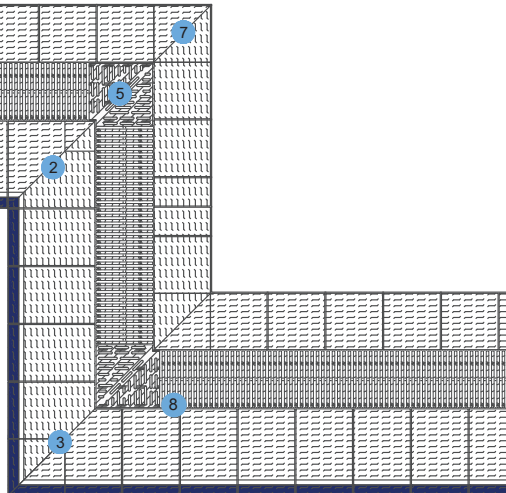

OLİMPİK PÖTİKARE TUTAMAK

OLYMPIC PETIT CARRE HANDLE

38 x 25 cm

Ürün Kodu / Product Code / 105-2007

1. 1 Tutamak / Handle - 105-2007 (37,5 cm x 24,5 cm)
2. 2 Tutamak İç Köşe / Handle Internal Corner - 105-2007 IK (37,5 cm x 37,5 cm)
3. 3 Tutamak Dış Köşe / Handle External Corner - 105-2007 DK (37,5 x 49,5 cm)
4. 4 Abs Izgara / Abs Grating - 00028.1 (24,5 cm)
5. 5 Abs Izgara Köşe / Abs Grating Corner - 00026.1 (24,5 cm x 24,5 cm)
6. 6 Kaymaz Karo / Antislip Tile - 25200 (24,5 cm x 24,5 cm)
7. 7 Kaymaz Karo Köşe / Antislip Tile Corner - 25200 K (24,5 cm x 24,5 cm)
8. 8 Pvc Köşebent / Pvc Bracket - 00011.1

ÜSTTEN TAŞMA DETAY / TOP OVERFLOW DETAIL

- 38 x 25 cm ebadında tutamak
- 1 tutamak + 2 kaymaz yerine tek ürün kullanım imkanı
- Döşeme kolaylığı ve zaman tasarrufu
- Daha az derz kullanımı sayesinde daha yüksek hijyen
- Geliştirilmiş özenli detaylar ve estetik çözümler
- Çift taraflı kaymazlık özelliği

- 38 x 25 cm handle
- Possibility of using single product instead of 1 handle + 2 antislip tiles
- Ease of laying and time saving
- Higher hygiene due to less groutings
- Improved meticulous details and aesthetic solutions
- Double-sided antislip feature

	105-2007 (38x25 cm) Olimpik Pötikare Tutamak (Kobalt) Olympic Petit Carre Handle (Cobalt)	
	105-2007IK (38x38 cm) Olimpik Pötikare Tutamak İç Köşe (Kobalt) Olympic Petit Carre Handle Internal Corner (Cobalt)	
	105-2007DK (38x50 cm) Olimpik Pötikare Tutamak Dış Köşe (Kobalt) Olympic Petit Carre Handle External Corner (Cobalt)