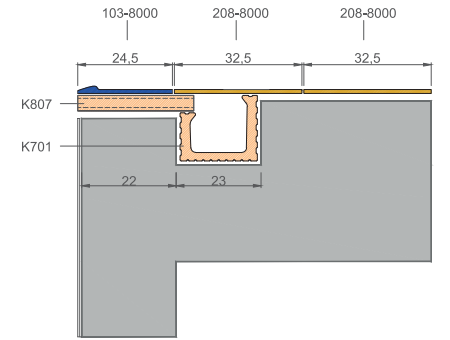

Tünel Sistem Detay-2 / Tunnel System Detail-2

	K807 (25x30 cm) Tünel Sistem (Kobalt) Tunnel System (Cobalt)	
	K701 (20x25 cm) Tünel Kanalı (Açık Mavi) Tunnel Channel (Light Blue)	
	K721 (20x25 cm) Tünel Kanalı Delikli (Açık Mavi) Tunnel Channel With Outlet (Light Blue)	
	K731 (20x20 cm) Tünel Kanalı İç Köşe (Açık Mavi) Tunnel Channel Internal Corner (Light Blue)	
	K741 (24,5x24,5 cm) Tünel Kanalı Dış Köşe (Açık Mavi) Tunnel Channel External Corner (Light Blue)