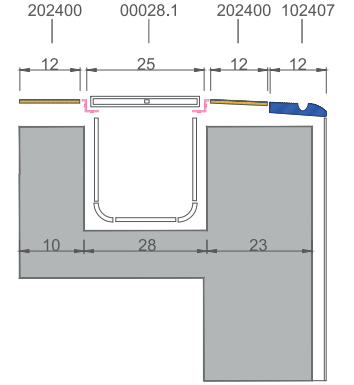

Teknik çizimlerdeki ölçü birimi cm'dir.
The unit of measurement in the technical drawings is cm.

	102407 (12,5x25 cm) Novita Tutamak (Kobalt) Novita Handle (Cobalt)	
	102407IK (12,5x25 cm) Novita Tutamak İç Köşe (Kobalt) Novita Handle Internal Corner (Cobalt)	
	102407DK (12,5x25 cm) Novita Tutamak Dış Köşe (Kobalt) Novita Handle External Corner (Cobalt)