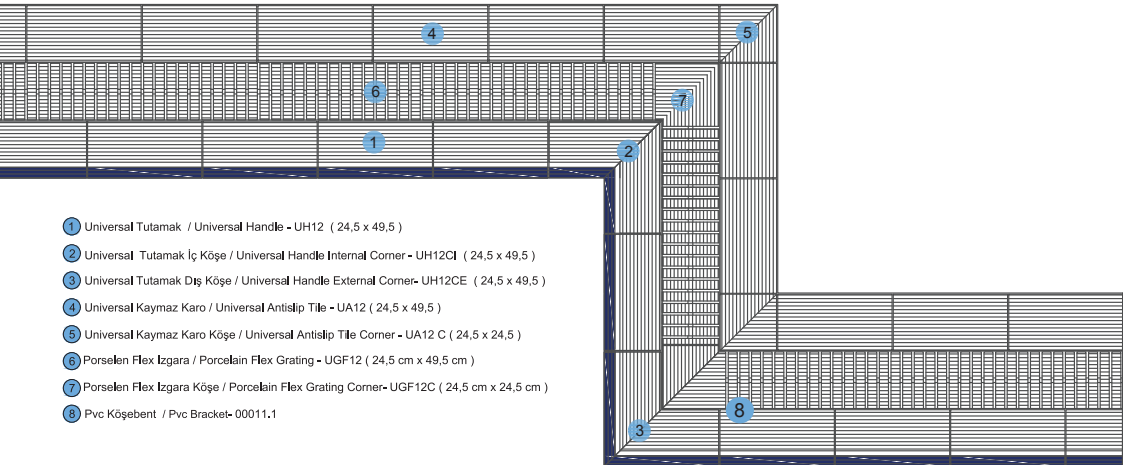

UNIVERSAL TUTAMAK

UNIVERSAL HANDLE

25 x 50 cm

- Ürün Kodu / Product Code / UH12
- Ürün Kodu / Product Code / UHA12

- 1 Universal Tutamak / Universal Handle - UH12 (24,5 x 49,5)
- 2 Universal Tutamak İç Köşe / Universal Handle Internal Corner - UH12CI (24,5 x 49,5)
- 3 Universal Tutamak Dış Köşe / Universal Handle External Corner- UH12CE (24,5 x 49,5)
- 4 Universal Kaymaz Karo / Universal Antislip Tile - UA12 (24,5 x 49,5)
- 5 Universal Kaymaz Karo Köşe / Universal Antislip Tile Corner - UA12 C (24,5 x 24,5)
- 6 Porselen Flex Izgara / Porcelain Flex Grating - UGF12 (24,5 cm x 49,5 cm)
- 7 Porselen Flex Izgara Köşe / Porcelain Flex Grating Corner- UGF12C (24,5 cm x 24,5 cm)
- 8 Pvc Köşebent / Pvc Bracket- 00011.1