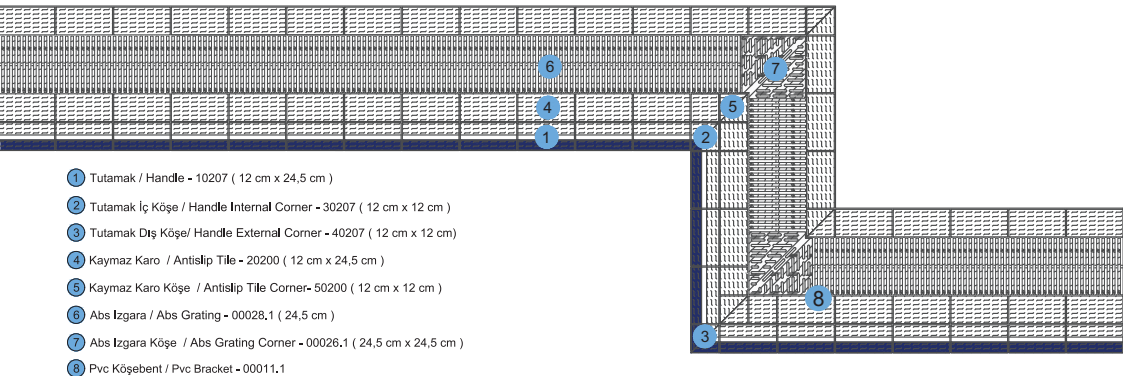

1. 1 Tutamak / Handle - 10207 (12 cm x 24,5 cm)
2. 2 Tutamak İç Köşe / Handle Internal Corner - 30207 (12 cm x 12 cm)
3. 3 Tutamak Dış Köşe / Handle External Corner - 40207 (12 cm x 12 cm)
4. 4 Kaymaz Karo / Antislip Tile - 20200 (12 cm x 24,5 cm)
5. 5 Kaymaz Karo Köşe / Antislip Tile Corner - 50200 (12 cm x 12 cm)
6. 6 Abs Izgara / Abs Grating - 00028.1 (24,5 cm)
7. 7 Abs Izgara Köşe / Abs Grating Corner - 00026.1 (24,5 cm x 24,5 cm)
8. 8 Pvc Köşebent / Pvc Bracket - 00011.1

ÜSTTEN TAŞMA DETAY / TOP OVERFLOW DETAIL

- 12,5 x 25 cm ebadında tutamak
- Geliştirilmiş özenli detaylar ve estetik çözümler
- Çift taraflı kaymazlık özelliği

- 12,5 x 25 cm handle
- Improved meticulous details and aesthetic solutions
- Double-sided antislip feature