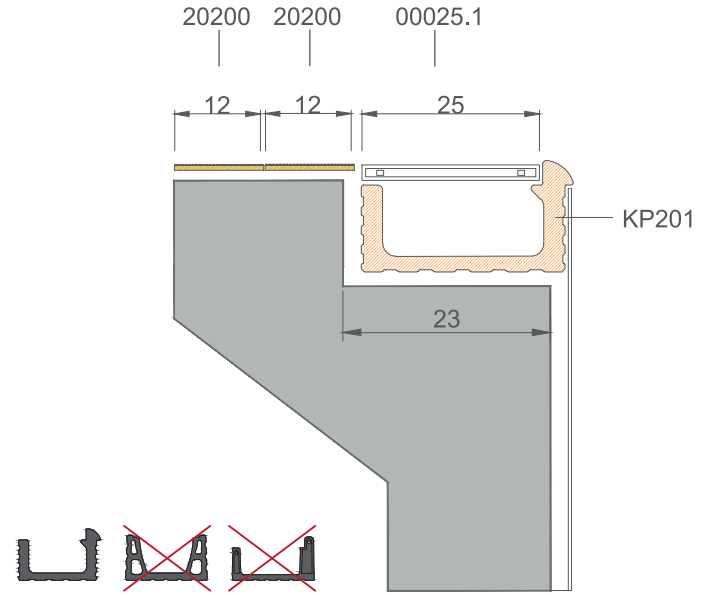

PROFİLLİ KANAL - 2

NICHE TYPE PROFILED CHANNEL - 2

	● KP201 (29x25 cm) Profilli Kanal - 2 (Açık Mavi) Niche Type Channel - 2 (Light Blue) ○ KP203 (29x25 cm) ● KP209.1 (29x25 cm) ● KP207 (29x25 cm)	
	● KP221 (29x25 cm) Profilli Kanal - 2 Delikli (Açık Mavi) Niche Type Channel - 2 With Outlet (Light Blue) ○ KP223 (29x25 cm) ● KP229.1 (29x25 cm) ● KP227 (29x25 cm)	
	● KP231 (29x29 cm) Profilli Kanal - 2 İç Köşe (Açık Mavi) Niche Type Channel - 2 Internal Corner (Light Blue) ○ KP233 (29x29 cm) ● KP239.1 (29x29 cm) ● KP237 (29x29 cm)	
	● KP241 (30,6x30,6 cm) Profilli Kanal - 2 Dış Köşe (Açık Mavi) Niche Type Channel - 2 External Corner (Light Blue) ○ KP243 (30,6x30,6 cm) ● KP249.1 (30,6x30,6 cm) ● KP247 (30,6x30,6 cm)	
	● KP251 (29x12,5 cm) Profilli Kanalı - 2 Yarım Parça (Açık Mavi) Niche Type Channel - 2 Half Piece (Light Blue) ○ KP253 (29x12,5 cm) ● KP259.1 (29x12,5 cm) ● KP257 (29x12,5 cm)	
	● KP261 (29x12,5 cm) Profilli Kanalı - 2 Yarım Parça Delikli (Açık Mavi) Niche Type Channel - 2 Half Piece With Outlet (Light Blue) ○ KP263 (29x12,5 cm) ● KP269.1 (29x12,5 cm) ● KP267 (29x12,5 cm)	

ÜSTTEN TAŞMA DETAY / TOP OVERFLOW DETAILS

- Üstten taşmalı havuzlarda kullanımı imkanı
- Havuzlardan taşan suların sağlıklı bir şekilde tahliyesi için özel olarak yapılmış tasarım
- %100 porselen yapısı sayesinde düşük su emme oranı ve bakteri oluşumu engeli
- Donmaya ve iklimsel şartlara karşı yüksek dayanım
- Tek parça olması sayesinde köşe birleşim noktalarında su izolasyonu avantajı
- Döşeme kolaylığı ve zaman tasarrufu
- Geliştirilmiş özenli detaylar ve estetik çözümler
- Daha az derz kullanımı sayesinde daha yüksek hijyen
- Kendinden tutamaklı olup tutamak ya da başka bir parça gerekmeden uygulama olanağı

- Possibility of use in top overflow pools
- Specially made design for the healthy discharge of overflowing water from the pools
- Low water absorption rate and bacteria formation barrier thanks to its 100% porcelain structure
- High resistance to freezing and climatic conditions
- Advantage of waterproofing at corner joints thanks to being one piece
- Ease of laying and time saving
- Improved meticulous details and aesthetic solutions
- Higher hygiene due to fewer groutings
- Self-grip feature and no need for a handle or other parts