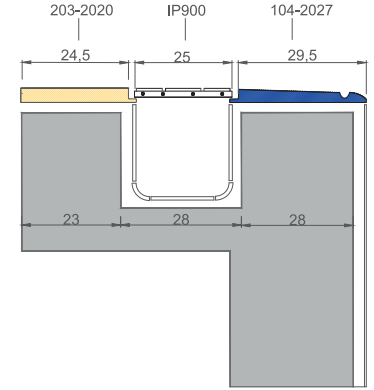

- 30 x 25 cm self inclined handle with profile
- Single product instead of 1 handle + 2 antislip tiles + 1 profiled
- Ease of laying and time saving
- Higher hygiene due to less fewer groutings
- Improved meticulous details and aesthetic solutions
- Double-sided antislip feature

	104-2027 (30x25 cm) Pötikare Profilli Tutamak (Kobalt) Petit Carre Profiled Handle (Cobalt)	
	104-2027IK (30x30 cm) Pötikare Profilli Tutamak İç Köşe (Kobalt) Petit Carre Profiled Handle Internal Corner (Cobalt)	
	104-2027DK (30x50 cm) Pötikare Profilli Tutamak Dış Köşe (Kobalt) Petit Carre Profiled Handle External Corner (Cobalt)