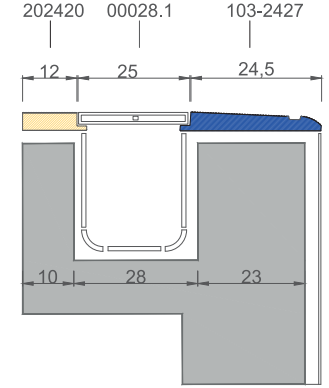

1. 1 Novita Profilli Tutamak / Novita Profiled Handle - 103-2427 (24,5 cm x 24,5 cm)
2. 2 Novita Profilli Tutamak İç Köşe / Novita Profiled Handle Internal Corner - 103-2427IK (24,5 cm x 24,5 cm)
3. 3 Novita Profilli Tutamak Dış Köşe / Novita Profiled Handle External Corner - 103-2427DK (24,5 cm x 24,5 cm)
4. 4 Novita Profilli Kaymaz Karo / Novita Profiled Antislip Tile - 202420 (12 cm x 24,5 cm)
5. 5 Novita Profilli Kaymaz Karo İç Köşe / Novita Profiled Antislip Tile Internal Corner - 202420IK (12 cm x 24,5 cm)
6. 6 Novita Kaymaz Karo Dış Köşe / Novita Profiled Antislip Tile External Corner - 202420DK (12 cm x 24,5 cm)
7. 7 Abs Izgara / Abs Grating - 00028.1 (24,5 cm)
8. 8 Abs Izgara Köşe / Abs Grating Corner - 00028.1 (24,5 cm x 24,5 cm)

	103-2427 (25x25 cm) Novita Profilli Tutamak (Kobalt) Novita Profiled Handle (Cobalt)	
	103-2427IK (25x25 cm) Novita Profilli Tutamak İç Köşe (Kobalt) Novita Profiled Handle Internal Corner (Cobalt)	
	103-2427DK (25x25 cm) Novita Profilli Tutamak Dış Köşe (Kobalt) Novita Profiled Handle External Corner (Cobalt)