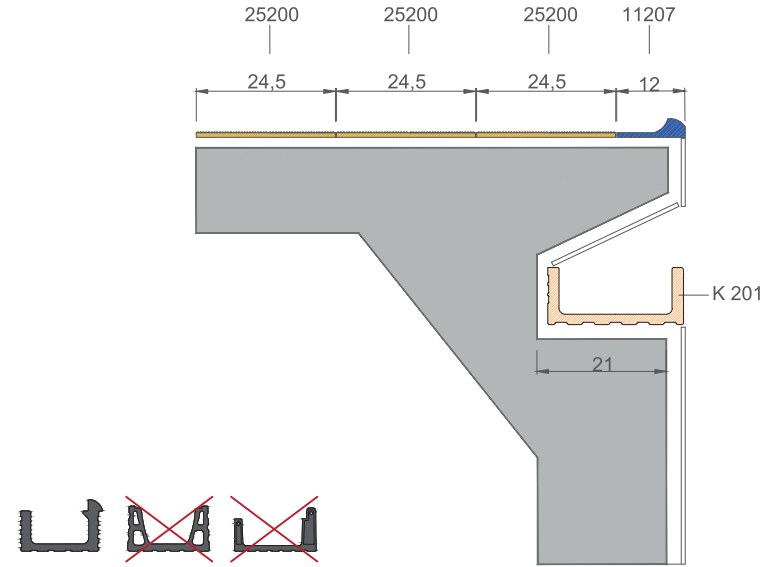

İÇTEN TAŞMA KANALLARI - 2

INTERNAL OVERFLOW CHANNELS - 2

	K201 (24x25 cm) İçten Taşma Kanalı -2 (Açık Mavi) Internal Overflow Channel -2 (Light Blue)	
	K221 (24x25 cm) İçten Taşma Kanalı -1 Delikli (Açık Mavi) Internal Overflow Channel -1 With Outlet (Light Blue)	
	K231 (24x24 cm) İçten Taşma Kanalı -1 İç Köşe (Açık Mavi) Internal Overflow Channel -1 Internal Corner (Light Blue)	
	K241 (24,5x24,5 cm) İçten Taşma Kanalı -1 Dış Köşe (Açık Mavi) Internal Overflow Channel -1 External Corner (Light Blue)	
	K251 (24x12,5 cm) İçten Taşma Kanalı -2 Yarım Parça (Açık Mavi) Internal Overflow Channel -2 Half Piece (Light Blue)	
	K261 (24x12,5 cm) İçten Taşma Kanalı -2 Yarım Parça Delikli (Açık Mavi) Internal Overflow Channel -2 Half Piece With Outlet (Light Blue)	

İÇTEN TAŞMA DETAY / INTERNAL OVERFLOW DETAIL

- İçten taşmalı havuzlarda kullanım imkanı
- Havuzlardan taşan suların sağlıklı bir şekilde tahliyesi için özel olarak yapılmış tasarım
- %100 porselen yapısı sayesinde düşük su emme oranı ve bakteri oluşumu engeli
- Donmaya ve iklimsel şartlara karşı yüksek dayanım
- Tek parça olması sayesinde köşe birleşim noktalarında su izolasyonu avantajı
- Döşeme kolaylığı ve zaman tasarrufu
- Geliştirilmiş özenli detaylar ve estetik çözümler
- Daha az derz kullanımı sayesinde daha yüksek hijyen

- Possibility of use in the internal overflow pools
- Specially made design for the healthy discharge of overflowing water from the pools
- Low water absorption rate and bacteria formation barrier thanks to its 100% porcelain structure
- High resistance to freezing and climatic conditions
- Advantage of waterproofing at corner joints thanks to being one piece
- Improved meticulous details and aesthetic solutions
- Higher hygiene due to fewer groutings
- Ease of laying and time saving