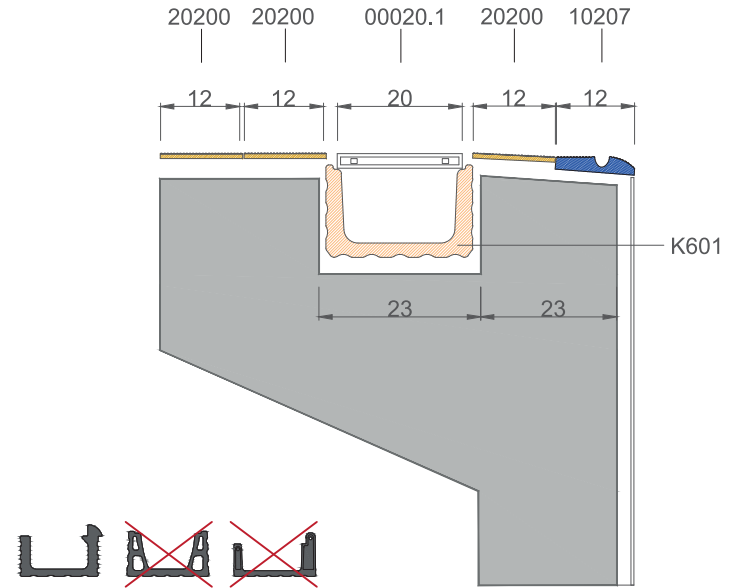

SAVAK KANALLARI - 1

WEIR CHANNELS - 1

	K601 (22.5x25 cm) Savak Kanalı - 1 (Açık Mavi) Weir Channel - 1 (Light Blue)	
	K621 (22.5x25 cm) Savak Kanalı - 1 Delikli (Açık Mavi) Weir Channel - 1 With Outlet (Light Blue)	
	K631 (22.5x22.5 cm) Savak Kanalı - 1 İç Köşe (Açık Mavi) Weir Channel - 1 Internal Corner (Light Blue)	
	K651 (22.5x12.5 cm) Savak Kanalı - 1 Yarım Parça (Açık Mavi) Weir Channel - 1 Half Piece (Light Blue)	
	K661 (22.5x12.5 cm) Savak Kanalı - 1 Yarım Parça Delikli (Açık Mavi) Weir Channel - 1 Half Piece With Outlet (Light Blue)	

ÜSTTEN TAŞMA DETAY / TOP OVERFLOW DETAILS

- Üstten taşmalı havuzlarda kullanım imkanı
- Havuzlardan taşan suların sağlıklı bir şekilde tahliyesi için özel olarak yapılmış tasarım
- %100 porselen yapısı sayesinde düşük su emme oranı ve bakteri oluşumu engeli
- Donmaya ve iklimsel şartlara karşı yüksek dayanım
- Tek parça olması sayesinde köşe birleşim noktalarında su izolasyonu avantajı
- Döşeme kolaylığı ve zaman tasarrufu
- Geliştirilmiş özenli detaylar ve estetik çözümler
- Daha az derz kullanımı sayesinde daha yüksek hijyen

- Possibility of use in top overflow pools
- Specially made design for the healthy discharge of overflowing water from the pools
- Low water absorption rate and bacteria formation barrier thanks to its 100% porcelain structure
- High resistance to freezing and climatic conditions
- Advantage of waterproofing at corner joints thanks to being one piece
- Ease of laying and time saving
- Improved meticulous details and aesthetic solutions
- Higher hygiene due to fewer groutings