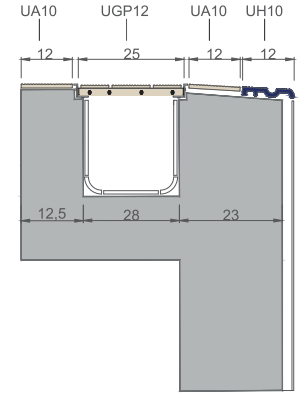

ÜSTTEN TAŞMA DETAY / TOP OVERFLOW DETAIL

- 12,5 x 25 cm ebadında kaymaz
- Geliştirilmiş özenli detaylar ve estetik çözümler
- Yüksek kaymazlık özelliği
- Ekonomik

- 12,5 x 25 cm antislip tile
- Improved meticulous details and aesthetic solutions
- High antislip feature
- Economic