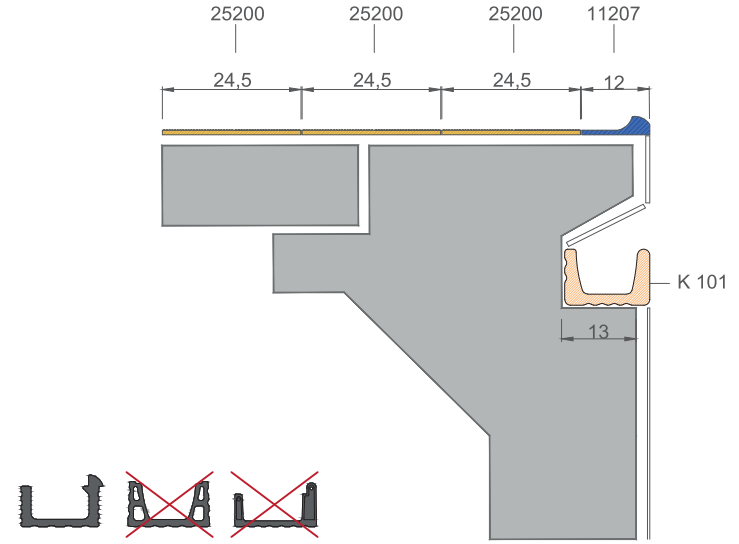

İÇTEN TAŞMA KANALLARI -1

INTERNAL OVERFLOW CHANNELS - 1

	● K101 (15x25 cm) İçten Taşma Kanalı -1 (Açık Mavi) Internal Overflow Channel -1 (Light Blue) ○ K103 (15x25 cm) ● K109.1 (15x25 cm) ● K107 (15x25 cm)	
	● K121 (15x25 cm) İçten Taşma Kanalı -1 Delikli (Açık Mavi) Internal Overflow Channel -1 With Outlet (Light Blue) ○ K123 (15x25 cm) ● K129.1 (15x25 cm) ● K127 (15x25 cm)	
	● K131 (15x15 cm) İçten Taşma Kanalı -1 İç Köşe (Açık Mavi) Internal Overflow Channel -1 Internal Corner (Light Blue) ○ K133 (15x15 cm) ● K139.1 (15x15 cm) ● K137 (15x15 cm)	
	● K141 (15,5x15,5 cm) İçten Taşma Kanalı -1 Dış Köşe (Açık Mavi) Internal Overflow Channel -1 External Corner (Light Blue) ○ K143 (15,5x15,5 cm) ● K149.1 (15,5x15,5 cm) ● K147 (15,5x15,5 cm)	
	● K151 (15x12,5 cm) İçten Taşma Kanalı -1 Yarım Parça (Açık Mavi) Internal Overflow Channel -1 Half Piece (Light Blue) ○ K153 (15x12,5 cm) ● K159.1 (15x12,5 cm) ● K157 (15x12,5 cm)	
	● K161 (15x12,5 cm) İçten Taşma Kanalı -1 Yarım Parça Delikli (Açık Mavi) Internal Overflow Channel -1 Half Piece With Outlet (Light Blue) ○ K163 (15x12,5 cm) ● K169.1 (15x12,5 cm) ● K167 (15x12,5 cm)	

İÇTEN TAŞMA DETAY / INTERNAL OVERFLOW DETAIL

- İçten taşmalı havuzlarda kullanım imkanı
- Havuzlardan taşan suların sağlıklı bir şekilde tahliyesi için özel olarak yapılmış tasarım
- %100 porselen yapısı sayesinde düşük su emme oranı ve bakteri oluşumu engeli
- Donmaya ve iklimsel şartlara karşı yüksek dayanım
- Tek parça olması sayesinde köşe birleşim noktalarında su izolasyonu avantajı
- Döşeme kolaylığı ve zaman tasarrufu
- Geliştirilmiş özenli detaylar ve estetik çözümler
- Daha az derz kullanımı sayesinde daha yüksek hijyen

- Possibility of use in the internal overflow pools
- Specially made design for the healthy discharge of overflowing water from the pools
- Low water absorption rate and bacteria formation barrier thanks to its 100% porcelain structure
- High resistance to freezing and climatic conditions
- Advantage of waterproofing at corner joints thanks to being one piece
- Ease of laying and time saving
- Improved meticulous details and aesthetic solutions
- Higher hygiene due to fewer groutings