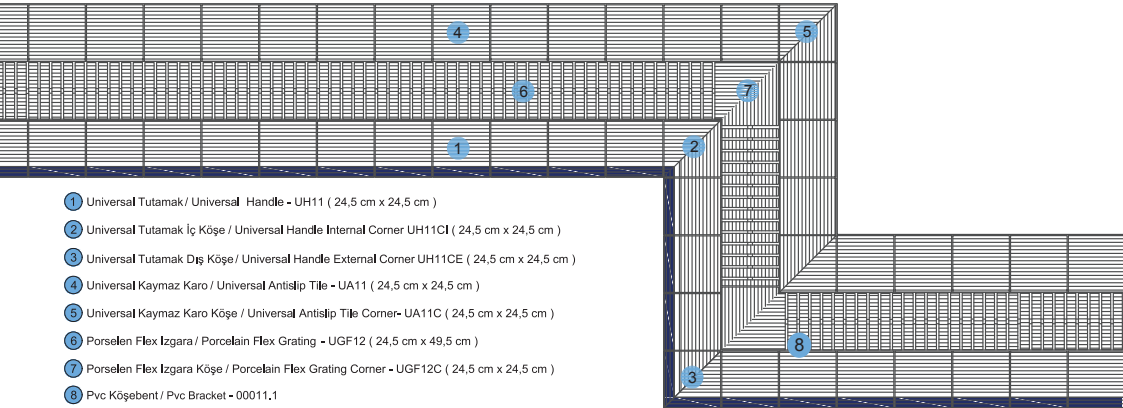

1. 1 Universal Tutamak / Universal Handle - UH11 (24,5 cm x 24,5 cm)
2. 2 Universal Tutamak İç Köşe / Universal Handle Internal Corner UH11CI (24,5 cm x 24,5 cm)
3. 3 Universal Tutamak Dış Köşe / Universal Handle External Corner UH11CE (24,5 cm x 24,5 cm)
4. 4 Universal Kaymaz Karo / Universal Antislip Tile - UA11 (24,5 cm x 24,5 cm)
5. 5 Universal Kaymaz Karo Köşe / Universal Antislip Tile Corner- UA11C (24,5 cm x 24,5 cm)
6. 6 Porselelen Flex Izgara / Porcelain Flex Grating - UGF12 (24,5 cm x 49,5 cm)
7. 7 Porselelen Flex Izgara Köşe / Porcelain Flex Grating Corner - UGF12C (24,5 cm x 24,5 cm)
8. 8 Pvc Köşebent / Pvc Bracket - 00011,1

ÜSTTEN TAŞMA DETAY / TOP OVERFLOW DETAIL

- 25 x 25 cm ebadında tutamak
- 1 tutamak + 1 kaymaz yerine tek ürün kullanımı imkanı
- Döşeme kolaylığı ve zaman tasarrufu
- Geliştirilmiş özenli detaylar ve estetik çözümler
- Daha az derz kullanımı sayesinde daha yüksek hijyen
- Yüksek kaymazlık özelliği
- Ekonomik

- 25 x 25 cm handle
- Possibility of using single product instead of 1 handle + 1 antislip tile
- Ease of laying and time saving
- Improved meticulous details and aesthetic solutions
- Higher hygiene due to fewer groutings
- High antislip feature
- Economic