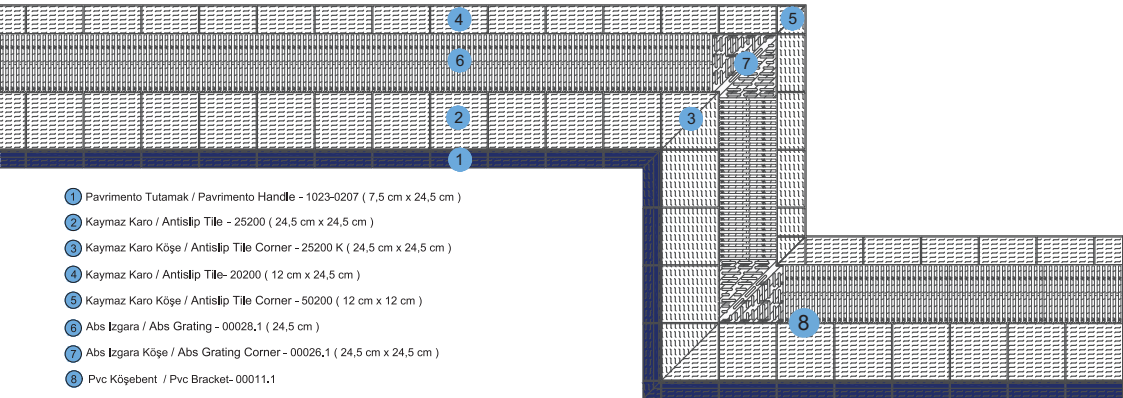

1. 1 Pavrimento Tutamak / Pavrimento Handle - 1023-0207 (7,5 cm x 24,5 cm)
2. 2 Kaymaz Karo / Antislip Tile - 25200 (24,5 cm x 24,5 cm)
3. 3 Kaymaz Karo Köşe / Antislip Tile Corner - 25200 K (24,5 cm x 24,5 cm)
4. 4 Kaymaz Karo / Antislip Tile- 20200 (12 cm x 24,5 cm)
5. 5 Kaymaz Karo Köşe / Antislip Tile Corner - 50200 (12 cm x 12 cm)
6. 6 Abs Izgara / Abs Grating - 00028,1 (24,5 cm)
7. 7 Abs Izgara Köşe / Abs Grating Corner - 00028,1 (24,5 cm x 24,5 cm)
8. 8 Pvc Köşebent / Pvc Bracket-00011,1

ÜSTTEN TAŞMA DETAY / TOP OVERFLOW DETAIL

- 8 x 25 cm ebadında tutamak ucu
- Farklı tasarım ve yeni form özelliği
- Geliştirilmiş özenli detaylar ve estetik çözümler
- Farklı ölçülerdeki perdeler için pratik ve ekonomik çözüm

- 8 x 25 cm handle end
- Distinctive designs and new form feature
- Improved meticulous details and aesthetic solutions
- Practical and economical solution for concrete shear of different sizes