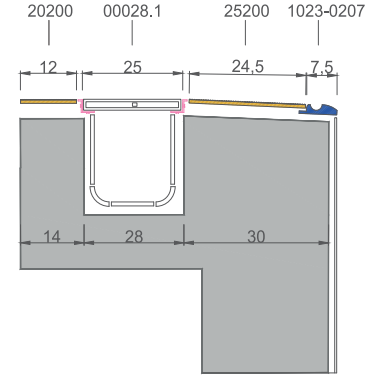

1023-0207 (8x25 cm) Pavrimento Tutamak Uç (Kobalt) Pavrimento Handle End (Cobalt)	
	1023-0200 (8x25 cm) Pavrimento Tutamak Uç (Sırsız) Pavrimento Handle End (Unglazed)