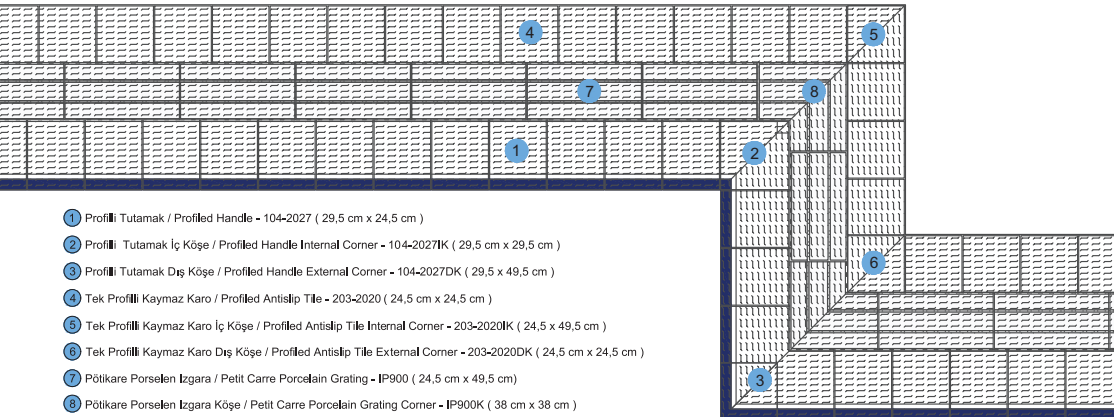

1. 1 Profilli Tutamak / Profiled Handle - 104-2027 (29,5 cm x 24,5 cm)
2. 2 Profilli Tutamak İç Köşe / Profiled Handle Internal Corner - 104-2027IK (29,5 cm x 29,5 cm)
3. 3 Profilli Tutamak Dış Köşe / Profiled Handle External Corner - 104-2027DK (29,5 x 49,5 cm)
4. 4 Tek Profilli Kaymaz Karo / Profiled Antislip Tile - 203-2020 (24,5 cm x 24,5 cm)
5. 5 Tek Profilli Kaymaz Karo İç Köşe / Profiled Antislip Tile Internal Corner - 203-2020IK (24,5 x 49,5 cm)
6. 6 Tek Profilli Kaymaz Karo Dış Köşe / Profiled Antislip Tile External Corner - 203-2020DK (24,5 cm x 24,5 cm)
7. 7 Pötikare Porselen İzgara / Petit Carre Porcelain Grating - IP900 (24,5 cm x 49,5 cm)
8. 8 Pötikare Porselen İzgara Köşe / Petit Carre Porcelain Grating Corner - IP900K (38 cm x 38 cm)

ÜSTTEN TAŞMA DETAY / TOP OVERFLOW DETAIL

- 30 x 25 cm ebadında kendinden eğimi ve profili olan tutamak
- 1 tutamak + 2 kaymaz + 1 profilli yerine tek ürün kullanım imkanı
- Döşeme kolaylığı ve zaman tasarrufu
- Daha az derz kullanımı sayesinde daha yüksek hijyen
- Geliştirilmiş özenli detaylar ve estetik çözümler
- Çift taraflı kaymazlık özelliği