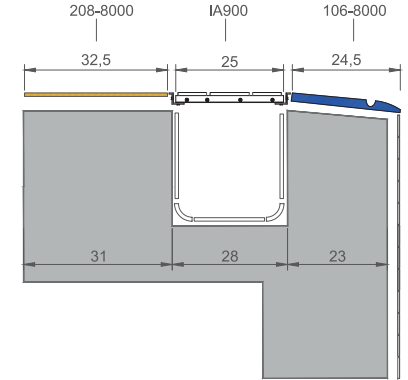

APACHE KAYMAZ

APACHE ANTISLIP TILE

33 x 50 cm

- Ürün Kodu / Product Code / 208-8000
- Ürün Kodu / Product Code / 208-8009.1
- Ürün Kodu / Product Code / 208-8009.2

ÜSTTEN TAŞMA DETAY / TOP OVERFLOW DETAIL

- 33 x 50 cm ebadında kaymaz karo
- Çıplak ayakla yürümeye dahi yüksek kaymazlık
- Geliştirilmiş özenli detaylar ve estetik çözümler
- Daha farklı, daha doğal görünümlü havuzlar

- 33 x 50 cm antislip tile
- High antislip surface even when walking barefoot
- Improved meticulous details and aesthetic solutions
- Distinctive and more natural pools