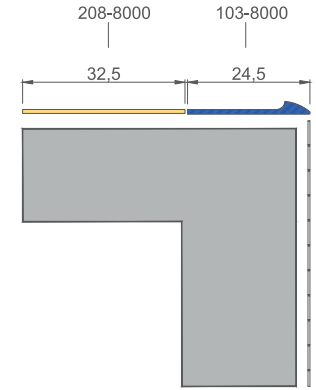

103-8000 (25x25 cm) Apache Linear Tutamak (Sırsız) Apache Linear Handle (Unglazed)	
	103-8000IK (25x25 cm) Apache Linear Tutamak İç Köşe (Sırsız) Apache Linear Handle Internal Corner (Unglazed)	
	103-8000DK (25x25 cm) Apache Linear Tutamak Dış Köşe (Sırsız) Apache Linear Handle External Corner (Unglazed)