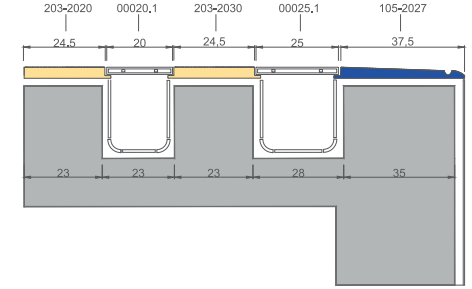

- 38 x 25 cm self inclined handle with profile
- Possibility of using single product instead of 1 handle + 2 antislip tiles + 1 profile
- Ease of laying and time saving
- Higher hygiene due to fewer groutings
- Improved meticulous details and aesthetic solutions
- Double-sided antislip feature

	105-2027 (38x25 cm) Olimpik Pötikare Profilli Tutamak (Kobalt) Olympic Petit Carre Profiled Handle (Cobalt)	
	105-2027IK (38x38 cm) Olimpik Pötikare Profilli Tutamak İç Köşe (Kobalt) Olympic Petit Carre Profiled Handle Internal Corner (Cobalt)	
	105-2027DK (38x50 cm) Olimpik Pötikare Profilli Tutamak Dış Köşe (Kobalt) Olympic Petit Carre Profiled Handle External Corner (Cobalt)