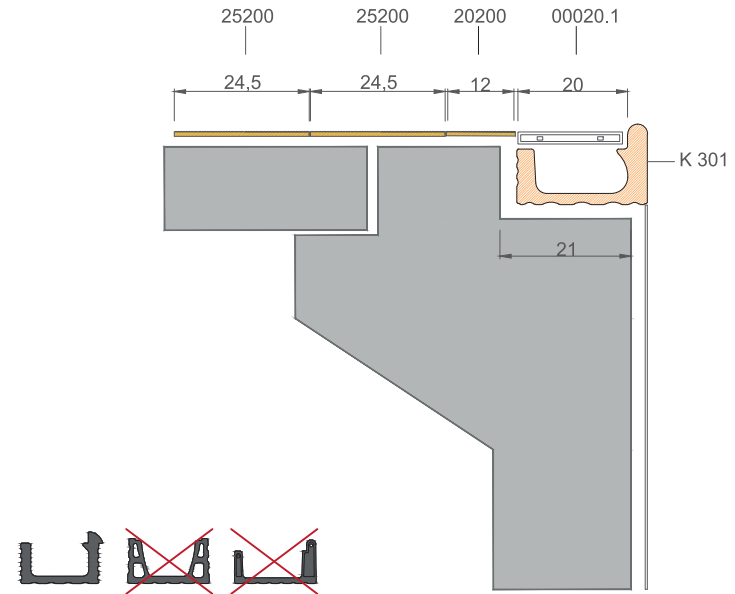

ÜSTTEN TAŞMA KANALLARI (TUTAMAKLI) -1

TOP OVERFLOW CHANNELS WITH HANDLE - 1

	● K301 (23,5x25 cm) Üstten Taşma Kanalı -1 (Açık Mavi) Top Overflow Channel -1 (Light Blue) ○ K303 (23,5x25 cm) ● K309.1 (23,5x25 cm) ● K307 (23,5x25 cm)	
	● K321 (23,5x25 cm) Üstten Taşma Kanalı -1 Delikli (Açık Mavi) Top Overflow Channel -1 With Outlet (Light Blue) ○ K323 (23,5x25 cm) ● K329.1 (23,5x25 cm) ● K327 (23,5x25 cm)	
	● K331 (23,5x23,5 cm) Üstten Taşma Kanalı -1 İç Köşe (Açık Mavi) Top Overflow Channel -1 Internal Corner (Light Blue) ○ K333 (23,5x23,5 cm) ● K339.1 (23,5x23,5 cm) ● K337 (23,5x23,5 cm)	
	● K341 (24,5x24,5 cm) Üstten Taşma Kanalı -1 Dış Köşe (Açık Mavi) Top Overflow Channel -1 External Corner (Light Blue) ○ K343 (24,5x24,5 cm) ● K349.1 (24,5x24,5 cm) ● K347 (24,5x24,5 cm)	
	● K351 (23,5x12,5 cm) Üstten Taşma Kanalı -1 Yarım Parça (Açık Mavi) Top Overflow Channel -1 Half Piece (Light Blue) ○ K353 (23,5x12,5 cm) ● K359.1 (23,5x12,5 cm) ● K357 (23,5x12,5 cm)	
	● K361 (23,5x12,5 cm) Üstten Taşma Kanalı -1 Yarım Parça Delikli (Açık Mavi) Top Overflow Channel -1 Half Piece With Outlet (Light Blue) ○ K363 (23,5x12,5 cm) ● K369.1 (23,5x12,5 cm) ● K367 (23,5x12,5 cm)	

ÜSTTEN TAŞMA DETAY / TOP OVERFLOW DETAILS

- Üstten taşmalı havuzlarda kullanım imkanı
- Havuzlardan taşan suların sağlıklı bir şekilde tahliyesi için özel olarak yapılmış tasarım
- %100 porselen yapısı sayesinde düşük su emme oranı ve bakteri oluşumu engeli
- Donmaya ve iklimsel şartlara karşı yüksek dayanım
- Tek parça olması sayesinde köşe birleşim noktalarında su izolasyonu avantajı
- Döşeme kolaylığı ve zaman tasarrufu
- Geliştirilmiş özenli detaylar ve estetik çözümler
- Daha az derz kullanımı sayesinde daha yüksek hijyen
- Kendinden tutamaklı olup tutamak ya da başka bir parça gerekmeden uygulama olanağı

- Possibility of use in top overflow pools
- Specially made design for the healthy discharge of overflowing water from the pools
- Low water absorption rate and bacteria formation barrier thanks to its 100% porcelain structure
- High resistance to freezing and climatic conditions
- Advantage of waterproofing at corner joints thanks to being one piece
- Ease of laying and time saving
- Improved meticulous details and aesthetic solutions
- Higher hygiene due to fewer groutings
- Self-grip feature and no need for a handle or other parts