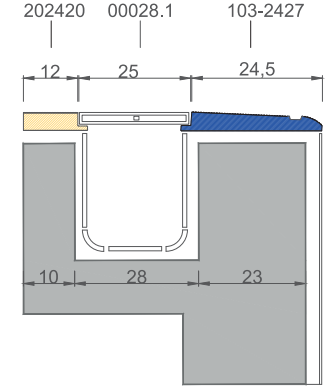

ÜSTTEN TAŞMA DETAY / TOP OVERFLOW DETAIL

- 12,5 x 25 cm ebadında kendinden profilli olan kaymaz
- Döşeme kolaylığı ve zaman tasarrufu
- Geliştirilmiş özenli detaylar ve estetik çözümler
- Farklı desen tasarımı
- Daha az derz kullanımı sayesinde daha yüksek hijyen
- Yüksek kaymazlık özelliği
- Ekonomik

- 12,5 x 25 cm self profiled antislip tile
- Ease of laying and time saving
- Improved meticulous details and aesthetic solutions
- Distinctive pattern design
- Higher hygiene due to fewer groutings
- High antislip feature
- Economic