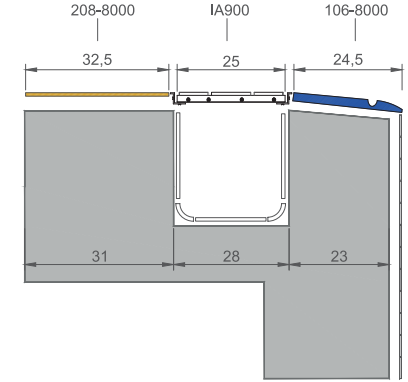

● 106-8000 (25x50 cm) Apache Tutamak (Sırsız) Apache Handle (Unglazed) ● 106-8007 (25x50 cm) Apache Tutamak (Kobalt) Apache Handle (Cobalt)	
	● 106-8000IK (25x25 cm) Apache Tutamak İç Köşe (Sırsız) Apache Handle Internal Corner (Unglazed) ● 106-8007IK (25x25 cm) Apache Tutamak İç Köşe (Kobalt) Apache Handle Internal Corner (Cobalt)	
	● 106-8000DK (25x25 cm) Apache Tutamak Dış Köşe (Sırsız) Apache Handle External Corner (Unglazed) ● 1106-8007DK (25x25 cm) Apache Tutamak Dış Köşe (Kobalt) Apache Handle External Corner (Cobalt)