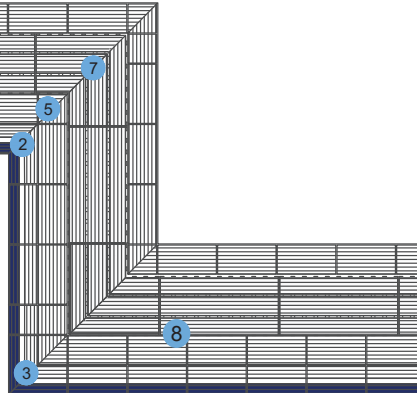

UNIVERSAL KAYMAZLAR

UNIVERSAL ANTISLIP TILES

12,5 x 25 cm

● Ürün Kodu / Product Code / UA10

● Ürün Kodu / Product Code / UAA10

1. 1 Universal Tutamak / Universal Handle - UH10 (12 cm x 24,5 cm)
2. 2 Universal Tutamak İç Köşe / Universal Handle Internal Corner - UH10CI (12 cm x 24,5 cm)
3. 3 Universal Tutamak Dış Köşe / Universal Handle External Corner - UH10CE (12 cm x 24,5 cm)
4. 4 Universal Kaymaz Karo / Universal Antislip Tile - UA10 (12 cm x 24,5 cm)
5. 5 Universal Kaymaz Karo Köşe / Universal Antislip Tile Corner - UA10C (12 cm x 12 cm)
6. 6 Porselen Izgara / Porcelain Grating - UGP12 (24,5 cm x 49,5 cm)
7. 7 Porselen Izgara Köşe / Porcelain Grating Corner - UGP12C (38 cm x 38 cm)
8. 8 Pvc Köşebent / Pvc Bracket - 00011.1

ÜSTTEN TAŞMA DETAY / TOP OVERFLOW DETAIL

- 12,5 x 25 cm ebadında kaymaz
- Geliştirilmiş özenli detaylar ve estetik çözümler
- Yüksek kaymazlık özelliği
- Ekonomik

- 12,5 x 25 cm antislip tile
- Improved meticulous details and aesthetic solutions
- High antislip feature
- Economic

	● UA10 (12,5x25 cm) Universal Kaymaz (Sırsız) Universal Antislip Tile (Un glazed) ● UAA10 (12,5x25 cm) Universal Tam Sırlı Kaymaz (Antrasit) Universal Fully Glazed Antislip Tile (Anthracite)	
	● UA10C (12,5x12,5 cm) Universal Kaymaz Köşe (Sırsız) Universal Antislip Tile Corner (Un glazed) ● UAA10C (12,5x12,5 cm) Universal Tam Sırlı Kaymaz Köşe (Antrasit) Universal Fully Glazed Antislip Tile Corner (Anthracite)