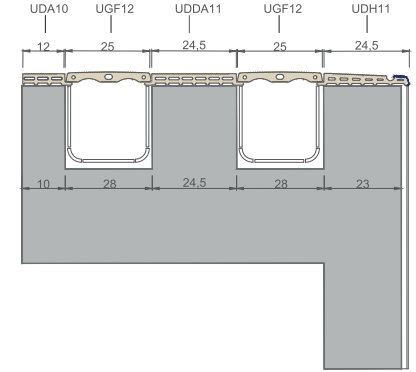

ÜSTTEN TAŞMA DETAY / TOP OVERFLOW DETAIL

- 12,5 x 25 cm ebadında kendinden profili olan kaymaz
- Döşeme kolaylığı ve zaman tasarrufu
- Daha az derz kullanımı sayesinde daha yüksek hijyen
- Geliştirilmiş özenli detaylar ve estetik çözümler
- Double Base özelliği sayesinde yapıştırıcı tasarrufu
- Yüksek kaymazlık özelliği
- Ekonomik

- 12,5 x 25 cm self profiled antislip tile
- Ease of laying and time saving
- Higher hygiene due to fewer groutings
- Improved meticulous details and aesthetic solutions
- Adhesive savings thanks to its double base feature
- High antislip feature
- Economic