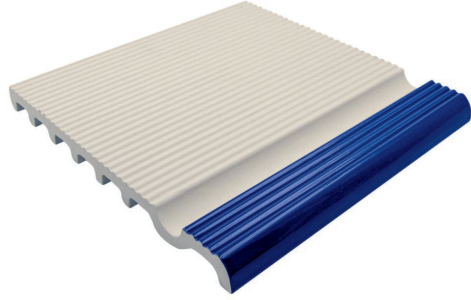

UNIVERSAL TUTAMAK

UNIVERSAL HANDLE

25 x 25 cm

- Ürün Kodu / Product Code / UH11
- Ürün Kodu / Product Code / UHA11