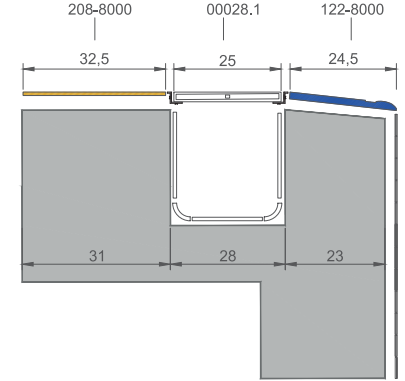

122-8000 (25x25 cm) Apache Tutamak (Sırsız) Apache Handle (Unglazed)	
	122-8000IK (25x25 cm) Apache Tutamak İç Köşe (Sırsız) Apache Handle Internal Corner (Unglazed)	
	122-8000DK (25x25 cm) Apache Tutamak Dış Köşe (Sırsız) Apache Handle External Corner (Unglazed)