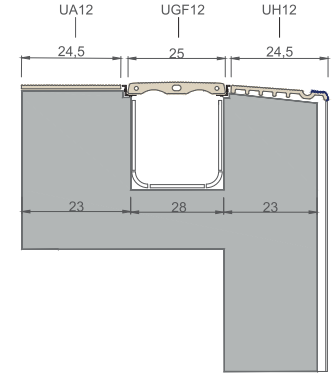

ÜSTTEN TAŞMA DETAY / TOP OVERFLOW DETAIL

- 25 x 50 cm ebadında kaymaz
- 4 kaymaz yerine tek ürün kullanım imkanı
- Daha az derz kullanımı sayesinde daha yüksek hijyen
- Geliştirilmiş özenli detaylar ve estetik çözümler
- Yüksek kaymazlık özelliği
- Ekonomik

- 25 x 50 cm antislip tile
- Possibility of using single product instead of 4 antislip tiles
- Higher hygiene due to fewer groutings
- Improved meticulous details and aesthetic solutions
- High antislip feature
- Economic