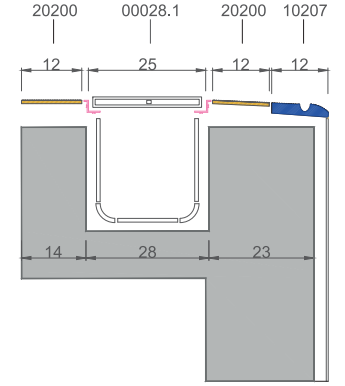

1. 1 Tutamak / Handle - 10207 (12 cm x 24,5 cm)
2. 2 Tutamak İç Köşe / Handle Internal Corner - 30207 (12 cm x 12 cm)
3. 3 Tutamak Dış Köşe/ Handle External Corner - 40207 (12 cm x 12 cm)
4. 4 Kaymaz Karo / Antislip Tile - 20200 (12 cm x 24,5 cm)
5. 5 Kaymaz Karo Köşe / Antislip Tile Corner- 50200 (12 cm x 12 cm)
6. 6 Abs Izgara / Abs Grating - 00028.1 (24,5 cm)
7. 7 Abs Izgara Köşe / Abs Grating Corner - 00026.1 (24,5 cm x 24,5 cm)
8. 8 Pvc Köşebent / Pvc Bracket - 00011.1

	• 20200 (12,5x25 cm) Pötikare Kaymaz (Sırsız) Petit Carre Antislip Tile (Unglazed) • 20201 (12,5x25 cm) Pötikare Kaymaz (Açık Mavi) Petit Carre Antislip Tile (Light Blue) • 20207 (12,5x25 cm) Pötikare Kaymaz (Kobalt) Petit Carre Antislip Tile (Cobalt)	
	• 50200 (12,5x12,5 cm) Pötikare Kaymaz Köşe (Sırsız) Petit Carre Antislip Tile Corner (Unglazed) • 50201 (12,5x12,5 cm) Pötikare Kaymaz Köşe (Açık Mavi) Petit Carre Antislip Tile Corner (Light Blue) • 50207 (12,5x12,5 cm) Pötikare Kaymaz Köşe (Kobalt) Petit Carre Antislip Tile Corner (Cobalt)