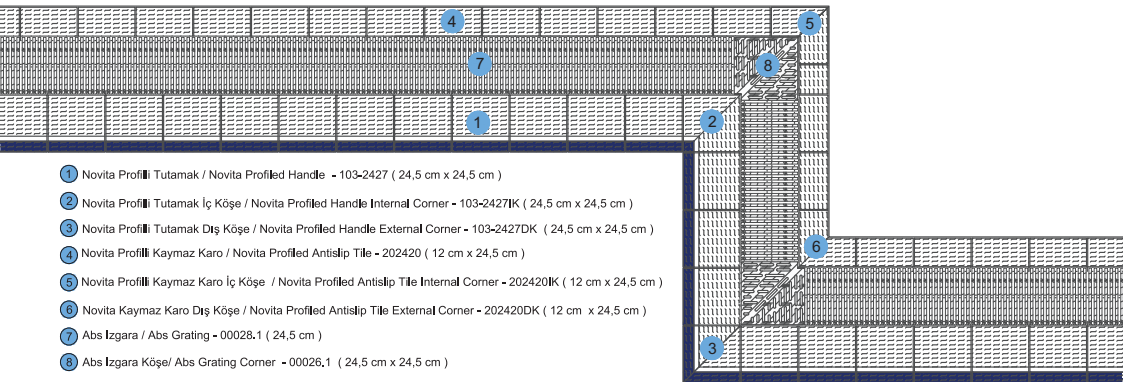

1. 1 Novita Profilli Tutamak / Novita Profiled Handle - 103-2427 (24,5 cm x 24,5 cm)
2. 2 Novita Profilli Tutamak İç Köşe / Novita Profiled Handle Internal Corner - 103-2427IK (24,5 cm x 24,5 cm)
3. 3 Novita Profilli Tutamak Dış Köşe / Novita Profiled Handle External Corner - 103-2427DK (24,5 cm x 24,5 cm)
4. 4 Novita Profilli Kaymaz Karo / Novita Profiled Antislip Tile - 202420 (12 cm x 24,5 cm)
5. 5 Novita Profilli Kaymaz Karo İç Köşe / Novita Profiled Antislip Tile Internal Corner - 202420IK (12 cm x 24,5 cm)
6. 6 Novita Kaymaz Karo Dış Köşe / Novita Profiled Antislip Tile External Corner - 202420DK (12 cm x 24,5 cm)
7. 7 Abs Izgara / Abs Grating - 00028.1 (24,5 cm)
8. 8 Abs Izgara Köşe / Abs Grating Corner - 00028.1 (24,5 cm x 24,5 cm)

	103-2427 (25x25 cm) Novita Profilli Tutamak (Kobalt) Novita Profiled Handle (Cobalt)	
	103-2427IK (25x25 cm) Novita Profilli Tutamak İç Köşe (Kobalt) Novita Profiled Handle Internal Corner (Cobalt)	
	103-2427DK (25x25 cm) Novita Profilli Tutamak Dış Köşe (Kobalt) Novita Profiled Handle External Corner (Cobalt)