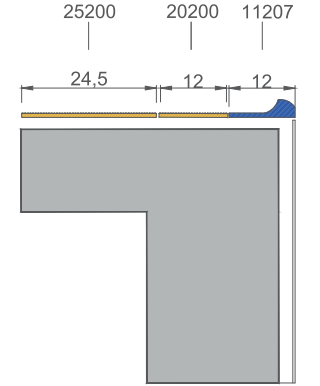

İÇTEN TAŞMA DETAY / INTERNAL OVERFLOW DETAIL

- 12,5 x 25 cm ebadında setli tutamak
- Hazır, skimmerli ve içten taşmalı havuzlarda kullanım imkanı
- Geliştirilmiş özenli detaylar ve estetik çözümler
- Havuza, dışarıdan kirli suyun akmasını engelleyen set özelliği
- Çift taraflı kaymazlık özelliği

- 12.5 x 25 cm ridged handle
- Possibility of use in ready-made pools with skimmer and internal overflow
- Improved meticulous details and aesthetic solutions
- Set feature that prevents dirty water from flowing into the pool from outside
- Double-sided antislip feature