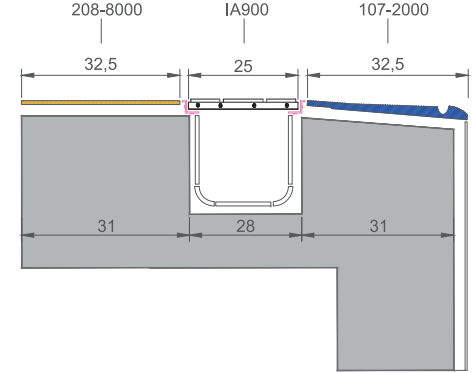

● 107-2000 (33x33 cm) Apache Tutamak (Sırsız) Apache Handle (Unglazed) ● 107-2007 (33x33 cm) Apache Tutamak (Kobalt) Apache Handle (Cobalt) ● 107-2009.1 (33x33 cm) Apache Tam Sırlı Tutamak (Gri) Apache Fully Glazed Handle (Grey) ● 107-2009.2 (33x33 cm) Apache Tam Sırlı Tutamak (Antrasit) Apache Fully Glazed Handle (Anthracite)	
	● 107-2000IK (33x33 cm) Apache Tutamak İç Köşe (Sırsız) Apache Handle Internal Corner (Unglazed) ● 107-2007IK (33x33 cm) Apache Tutamak İç Köşe (Kobalt) Apache Handle Internal Corner (Cobalt) ● 107-2009.1IK (33x33 cm) Apache Tam Sırlı Tutamak İç Köşe (Gri) Apache Fully Glazed Handle Internal Corner (Grey) ● 107-2009.2IK (33x33 cm) Apache Tam Sırlı Tutamak İç Köşe (Antrasit) Apache Fully Glazed Handle Internal Corner (Anthracite)	
	● 107-2000DK (33x33 cm) Apache Tutamak Dış Köşe (Sırsız) Apache Handle External Corner (Unglazed) ● 107-2007DK (33x33 cm) Apache Tutamak Dış Köşe (Kobalt) Apache Handle External Corner (Cobalt) ● 107-2009.1DK (33x33 cm) Apache Tam Sırlı Tutamak Dış Köşe (Gri) Apache Fully Glazed Handle External Corner (Grey) ● 107-2009.2DK (33x33 cm) Apache Tam Sırlı Tutamak Dış Köşe (Antrasit) Apache Fully Glazed Handle External Corner (Anthracite)