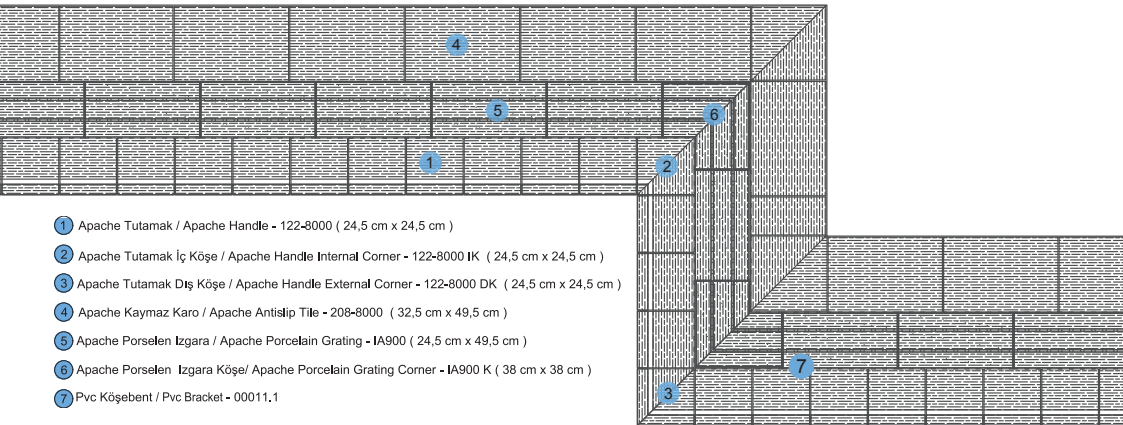

1. 1 Apache Tutamak / Apache Handle - 122-8000 (24,5 cm x 24,5 cm)
2. 2 Apache Tutamak İç Köşe / Apache Handle Internal Corner - 122-8000 IK (24,5 cm x 24,5 cm)
3. 3 Apache Tutamak Dış Köşe / Apache Handle External Corner - 122-8000 DK (24,5 cm x 24,5 cm)
4. 4 Apache Kaymaz Karo / Apache Antislip Tile - 208-8000 (32,5 cm x 49,5 cm)
5. 5 Apache Porseleli Izgara / Apache Porcelain Grating - IA900 (24,5 cm x 49,5 cm)
6. 6 Apache Porseleli Izgara Köşe / Apache Porcelain Grating Corner - IA900 K (38 cm x 38 cm)
7. 7 Pvc Köşebent / Pvc Bracket - 00011,1

ÜSTTEN TAŞMA DETAY / TOP OVERFLOW DETAIL

- 25 x 25 cm ebadında tutamak
- 1 tutamak + 1 kaymaz yerine tek ürün kullanım imkanı
- Daha az derz kullanımı sayesinde daha yüksek hijyen
- Geliştirilmiş özenli detaylar ve estetik çözümler
- Daha farklı, daha doğal görünümlü havuzlar

- 25 x 25 cm handle
- Possibility of using single product instead of 1 handle + 1 antislip tile
- Higher hygiene due to fewer groutings
- Improved meticulous details and aesthetic solutions
- Distinctive and more natural pools