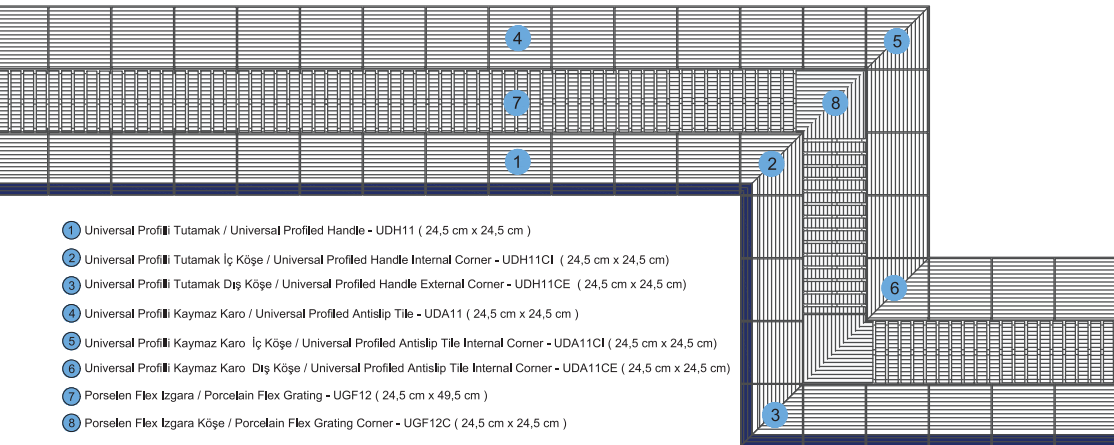

1. 1 Universal Profilli Tutamak / Universal Profiled Handle - UDH11 (24,5 cm x 24,5 cm)
2. 2 Universal Profilli Tutamak İç Köşe / Universal Profiled Handle Internal Corner - UDH11CI (24,5 cm x 24,5 cm)
3. 3 Universal Profilli Tutamak Dış Köşe / Universal Profiled Handle External Corner - UDH11CE (24,5 cm x 24,5 cm)
4. 4 Universal Profilli Kaymaz Karo / Universal Profiled Antislip Tile - UDA11 (24,5 cm x 24,5 cm)
5. 5 Universal Profilli Kaymaz Karo İç Köşe / Universal Profiled Antislip Tile Internal Corner - UDA11CI (24,5 cm x 24,5 cm)
6. 6 Universal Profilli Kaymaz Karo Dış Köşe / Universal Profiled Antislip Tile External Corner - UDA11CE (24,5 cm x 24,5 cm)
7. 7 Porselen Flex Izgara / Porcelain Flex Grating - UGF12 (24,5 cm x 49,5 cm)
8. 8 Porselen Flex Izgara Köşe / Porcelain Flex Grating Corner - UGF12C (24,5 cm x 24,5 cm)

ÜSTTEN TAŞMA DETAY / TOP OVERFLOW DETAIL

- 25 x 25 cm ebadında kendinden profil olan kaymaz
- 2 kaymaz + 1 profil yerine tek ürün kullanım imkanı
- Döşeme kolaylığı ve zaman tasarrufu
- Daha az derz kullanımı sayesinde daha yüksek hijyen
- Geliştirilmiş özenli detaylar ve estetik çözümler
- Double Base özelliği sayesinde yapıstırıcı tasarrufu
- Yüksek kaymazlık özelliği
- Ekonomik

- 25 x 25 cm self profiled antislip tile
- Possibility of using single product instead of 2 antislip tiles + 1 profile
- Higher hygiene due to fewer groutings
- Improved meticulous details and aesthetic solutions
- Adhesive savings thanks to its double base feature
- High antislip feature
- Economic