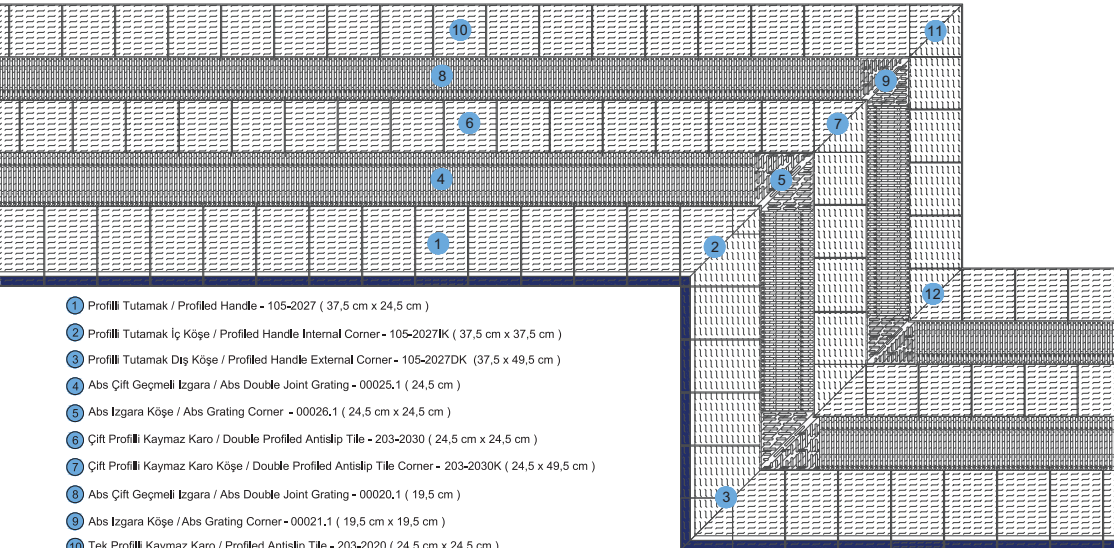

38 x 25 cm

Ürün Kodu / Product Code / 105-2027

1. 1 Profilli Tutamak / Profiled Handle - 105-2027 (37,5 cm x 24,5 cm)
2. 2 Profilli Tutamak İç Köşe / Profiled Handle Internal Corner - 105-2027IK (37,5 cm x 37,5 cm)
3. 3 Profilli Tutamak Dış Köşe / Profiled Handle External Corner - 105-2027DK (37,5 x 49,5 cm)
4. 4 Abs Çift Geçmeli İzgara / Abs Double Joint Grating - 00025,1 (24,5 cm)
5. 5 Abs İzgara Köşe / Abs Grating Corner - 00026,1 (24,5 cm x 24,5 cm)
6. 6 Çift Profilli Kaymaz Karo / Double Profiled Antislip Tile - 203-2030 (24,5 cm x 24,5 cm)
7. 7 Çift Profilli Kaymaz Karo Köşe / Double Profiled Antislip Tile Corner - 203-2030K (24,5 x 49,5 cm)
8. 8 Abs Çift Geçmeli İzgara / Abs Double Joint Grating - 00020,1 (19,5 cm)
9. 9 Abs İzgara Köşe / Abs Grating Corner - 00021,1 (19,5 cm x 19,5 cm)
10. 10 Tek Profilli Kaymaz Karo / Profiled Antislip Tile - 203-2020 (24,5 cm x 24,5 cm)
11. 11 Tek Profilli Kaymaz Karo İç Köşe / Profiled Antislip Tile Internal Corner - 203-2020IK (24,5 x 49,5 cm)
12. 12 Tek Profilli Kaymaz Karo Dış Köşe / Profiled Antislip Tile External Corner - 203-2020DK (24,5 cm x 24,5 cm)

ÜSTTEN TAŞMA DETAY / TOP OVERFLOW DETAIL

- 38 x 25 cm ebadında kendinden eğimi ve profili olan tutamak
- 1 tutamak + 2 kaymaz + 1 profil yerine tek ürün kullanım imkanı
- Döşeme kolaylığı ve zaman tasarrufu
- Daha az derz kullanımı sayesinde daha yüksek hijyen
- Geliştirilmiş özenli detaylar ve estetik çözümler
- Çift taraflı kaymazlık özelliği