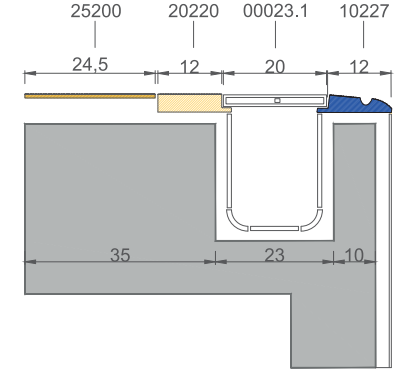

1. 1 Profilli Tutamak / Profiled Handle - 10227 (12 cm x 24,5 cm)
2. 2 Profilli Tutamak İç Köşe / Profiled Handle Internal Corner - 30227 (12 cm x 12 cm)
3. 3 Profilli Tutamak Dış Köşe / Profiled Handle External Corner - 40227 (12 cm x 12 cm)
4. 4 Profilli Kaymaz Karo / Profiled Antislip Tile - 20220 (12 cm x 24,5 cm)
5. 5 Profilli Kaymaz Karo İç Köşe / Profiled Antislip Tile Internal Corner - 50220.3 (12 cm x 12 cm)
6. 6 Profilli Kaymaz Karo Dış Köşe / Profiled Antislip Tile External Corner - 50220.4 (12 cm x 12 cm)
7. 7 Abs Izgara / Abs Grating - 00028.1 (24,5 cm)
8. 8 Abs Izgara Köşe / Abs Grating Corner - 00026.1 (24,5 cm x 24,5 cm)
9. 9 Apache Kaymaz Karo / Apache Antislip Tile - 208-8000 (32,5 cm x 49,5 cm)

	10227 (12,5x25 cm) Pötikare Profilli Tutamak (Kobalt) Petit Carre Profiled Handle (Cobalt)	
	30227 (12,5x12,5cm) Pötikare Profilli Tutamak İç Köşe (Kobalt) Petit Carre Profiled Handle Internal Corner (Cobalt)	
	40227 (12,5x12,5cm) Pötikare Profilli Tutamak Dış Köşe (Kobalt) Petit Carre Profiled Handle External Corner (Cobalt)