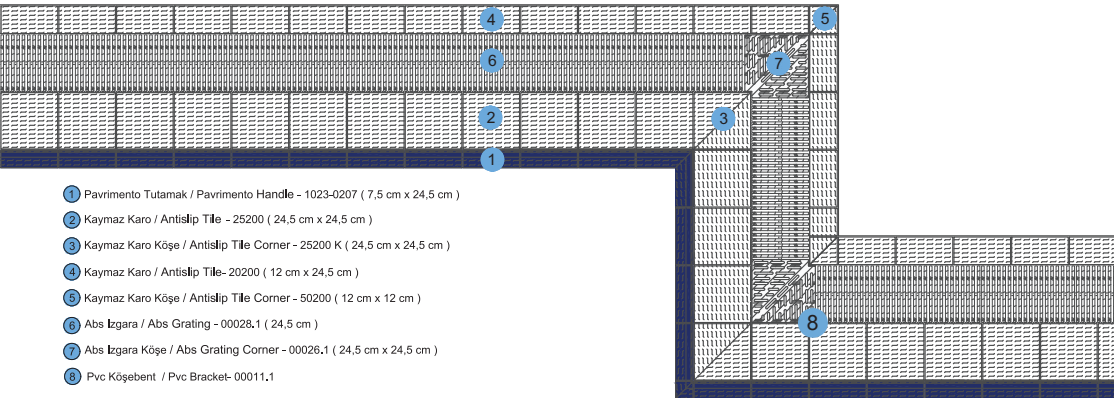

1. 1 Pavrimento Tutamak / Pavrimento Handle - 1023-0207 (7,5 cm x 24,5 cm)
2. 2 Kaymaz Karo / Antislip Tile - 25200 (24,5 cm x 24,5 cm)
3. 3 Kaymaz Karo Köşe / Antislip Tile Corner - 25200 K (24,5 cm x 24,5 cm)
4. 4 Kaymaz Karo / Antislip Tile- 20200 (12 cm x 24,5 cm)
5. 5 Kaymaz Karo Köşe / Antislip Tile Corner - 50200 (12 cm x 12 cm)
6. 6 Abs Izgara / Abs Grating - 00028.1 (24,5 cm)
7. 7 Abs Izgara Köşe / Abs Grating Corner - 00026.1 (24,5 cm x 24,5 cm)
8. 8 Pvc Köşebent / Pvc Bracket- 00011.1

	25200 (25x25 cm) Pavrimento Kaymaz (Sırsız) Pavrimento Antislip Tile (Unglazed)	
	25200K (25x25 cm) Pavrimento Kaymaz Köşe (Sırsız) Pavrimento Antislip Tile Corner (Unglazed)