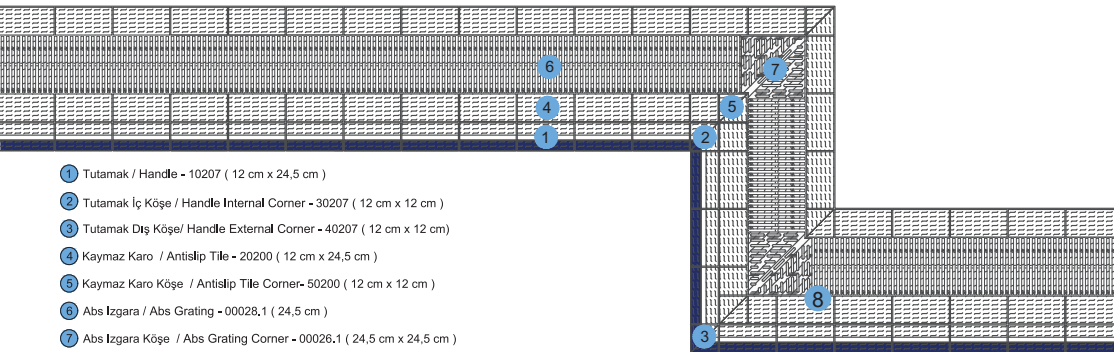

1. 1 Tutamak / Handle - 10207 (12 cm x 24,5 cm)
2. 2 Tutamak İç Köşe / Handle Internal Corner - 30207 (12 cm x 12 cm)
3. 3 Tutamak Dış Köşe/ Handle External Corner - 40207 (12 cm x 12 cm)
4. 4 Kaymaz Karo / Antislip Tile - 20200 (12 cm x 24,5 cm)
5. 5 Kaymaz Karo Köşe / Antislip Tile Corner- 50200 (12 cm x 12 cm)
6. 6 Abs Izgara / Abs Grating - 00028.1 (24,5 cm)
7. 7 Abs Izgara Köşe / Abs Grating Corner - 00026.1 (24,5 cm x 24,5 cm)
8. 8 Pvc Köşebent / Pvc Bracket - 00011.1

	• 20200 (12,5x25 cm) Pötikare Kaymaz (Sırsız) Petit Carre Antislip Tile (Unglazed) • 20201 (12,5x25 cm) Pötikare Kaymaz (Açık Mavi) Petit Carre Antislip Tile (Light Blue) • 20207 (12,5x25 cm) Pötikare Kaymaz (Kobalt) Petit Carre Antislip Tile (Cobalt)	
	• 50200 (12,5x12,5 cm) Pötikare Kaymaz Köşe (Sırsız) Petit Carre Antislip Tile Corner (Unglazed) • 50201 (12,5x12,5 cm) Pötikare Kaymaz Köşe (Açık Mavi) Petit Carre Antislip Tile Corner (Light Blue) • 50207 (12,5x12,5 cm) Pötikare Kaymaz Köşe (Kobalt) Petit Carre Antislip Tile Corner (Cobalt)