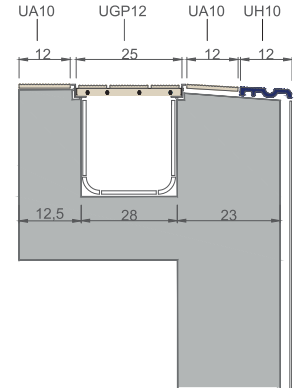

● UH10 (12,5x25 cm) Universal Tutamak (Kobalt) Universal Handle (Cobalt) ● UHA10 (12,5x25 cm) Universal Tam Sırlı Tutamak (Antrasit) Universal Handle Fully Glazed (Anthracite)	
	● UH10CI (12,5x25 cm) Universal Tutamak İç Köşe (Kobalt) Universal Handle Internal Corner (Cobalt) ● UHA10CI (12,5x25 cm) Universal Tam Sırlı Tutamak İç Köşe (Antrasit) Universal Handle Fully Glazed Internal Corner (Anthracite)	
	● UH10CE (12,5x25 cm) Universal Tutamak Dış Köşe (Kobalt) Universal Handle External Corner (Cobalt) ● UHA10CE (12,5x25 cm) Universal Tam Sırlı Tutamak Dış Köşe (Antrasit) Universal Fully Glazed Handle External Corner (Anthracite)