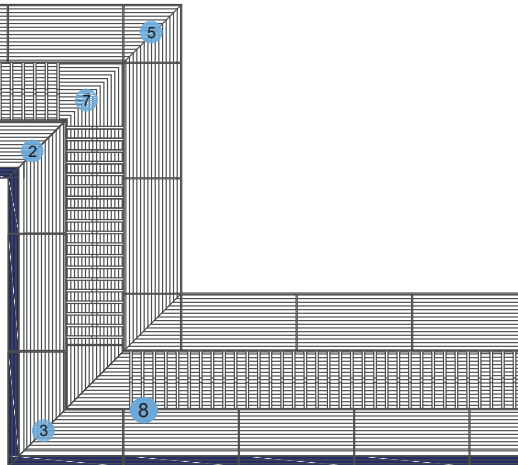

UNIVERSAL KAYMAZ

UNIVERSAL ANTISLIP TILE

25 x 50 cm

● Ürün Kodu / Product Code / UA12

● Ürün Kodu / Product Code / UAA12

1. 1 Universal Tutamak / Universal Handle - UH12 (24,5 x 49,5)
2. 2 Universal Tutamak İç Köşe / Universal Handle Internal Corner - UH12CI (24,5 x 49,5)
3. 3 Universal Tutamak Dış Köşe / Universal Handle External Corner- UH12CE (24,5 x 49,5)
4. 4 Universal Kaymaz Karo / Universal Antislip Tile - UA12 (24,5 x 49,5)
5. 5 Universal Kaymaz Karo Köşe / Universal Antislip Tile Corner - UA12 C (24,5 x 24,5)
6. 6 Porselelen Flex Izgara / Porcelain Flex Grating - UGF12 (24,5 cm x 49,5 cm)
7. 7 Porselelen Flex Izgara Köşe / Porcelain Flex Grating Corner- UGF12C (24,5 cm x 24,5 cm)
8. 8 Pvc Köşebent / Pvc Bracket-00011,1

ÜSTTEN TAŞMA DETAY / TOP OVERFLOW DETAIL

- 25 x 50 cm ebadında kaymaz
- 4 kaymaz yerine tek ürün kullanım imkanı
- Daha az derz kullanımı sayesinde daha yüksek hijyen
- Geliştirilmiş özenli detaylar ve estetik çözümler
- Yüksek kaymazlık özelliği
- Ekonomik

- 25 x 50 cm antislip tile
- Possibility of using single product instead of 4 antislip tiles
- Higher hygiene due to fewer groutings
- Improved meticulous details and aesthetic solutions
- High antislip feature
- Economic

	● UA12 (25x50 cm) Universal Kaymaz (Sırsız) Universal Antislip Tile (Unglazed) ● UAA12 (25x50 cm) Universal Tam Sırlı Kaymaz (Antrasit) Universal Fully Glazed Antislip Tile (Anthracite)	
	● UA12C (25x25 cm) Universal Kaymaz Köşe (Sırsız) Universal Antislip Tile Corner (Unglazed) ● UAA12C (25x25 cm) Universal Tam Sırlı Kaymaz Köşe (Antrasit) Universal Fully Glazed Antislip Tile Corner (Anthracite)