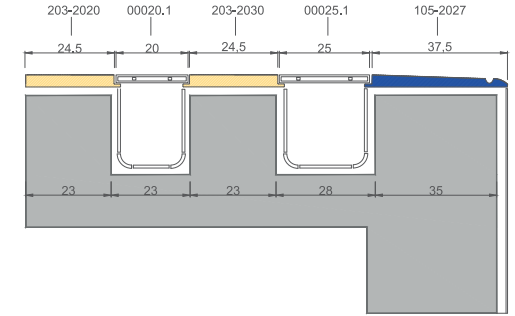

PÖTİKARE ÇİFT PROFİLLİ KAYMAZ

PETIT CARRE DOUBLE PROFILED ANTISLIP TILE

25 x 25 cm

Ürün Kodu / Product Code / 203-2030

- 1 Profilli Tutamak / Profiled Handle - 105-2027 (37,5 cm x 24,5 cm)
- 2 Profilli Tutamak İç Köşe / Profiled Handle Internal Corner - 105-2027IK (37,5 cm x 37,5 cm)
- 3 Profilli Tutamak Dış Köşe / Profiled Handle External Corner - 105-2027DK (37,5 x 49,5 cm)
- 4 Abs Çift Geçmeli Izgara / Abs Double Joint Grating - 00025,1 (24,5 cm)
- 5 Abs Izgara Köşe / Abs Grating Corner - 00026,1 (24,5 cm x 24,5 cm)
- 6 Çift Profilli Kaymaz Karo / Double Profiled Antislip Tile - 203-2030 (24,5 cm x 24,5 cm)
- 7 Çift Profilli Kaymaz Karo Köşe / Double Profiled Antislip Tile Corner - 203-2030K (24,5 x 49,5 cm)
- 8 Abs Çift Geçmeli Izgara / Abs Double Joint Grating - 00020,1 (19,5 cm)
- 9 Abs Izgara Köşe / Abs Grating Corner - 00021,1 (19,5 cm x 19,5 cm)
- 10 Tek Profilli Kaymaz Karo / Profiled Antislip Tile - 203-2020 (24,5 cm x 24,5 cm)
- 11 Tek Profilli Kaymaz Karo İç Köşe / Profiled Antislip Tile Internal Corner - 203-2020IK (24,5 x 49,5 cm)
- 12 Tek Profilli Kaymaz Karo Dış Köşe / Profiled Antislip Tile External Corner - 203-2020DK (24,5 cm x 24,5 cm)

ÜSTTEN TAŞMA DETAY / TOP OVERFLOW DETAIL

- 25 x 25 cm ebadında kendinden çift profilli olan kaymaz
- 2 profil + 2 kaymaz yerine tek ürün kullanım imkanı
- Döşeme kolaylığı ve zaman tasarrufu
- Daha az derz kullanımı sayesinde daha yüksek hijyen
- Geliştirilmiş özenli detaylar ve estetik çözümler
- Çift taraflı kaymazlık özelliği