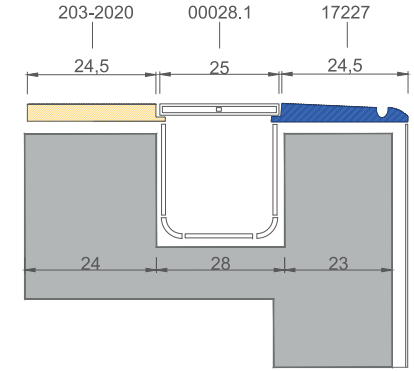

ÜSTTEN TAŞMA DETAY / TOP OVERFLOW DETAIL

- 25x25 cm ebadında kendinden eğimi ve profilli olan tutamak
- 1 tutamak + 1 kaymaz + 1 profil yerine tek ürün kullanım imkanı
- Döşeme kolaylığı ve zaman tasarrufu
- Geliştirilmiş özenli detaylar ve estetik çözümler
- Daha az derz kullanımı sayesinde daha yüksek hijyen
- Çift taraflı kaymazlık özelliği

- 25x25 cm self inclined handle with profile
- Possibility of using a single product instead of 1 handle + 1 antislip + 1 profile
- Ease of laying and time saving
- Improved meticulous details and aesthetic solutions
- Higher hygiene due to fewer groutings
- Double-sided antislip feature