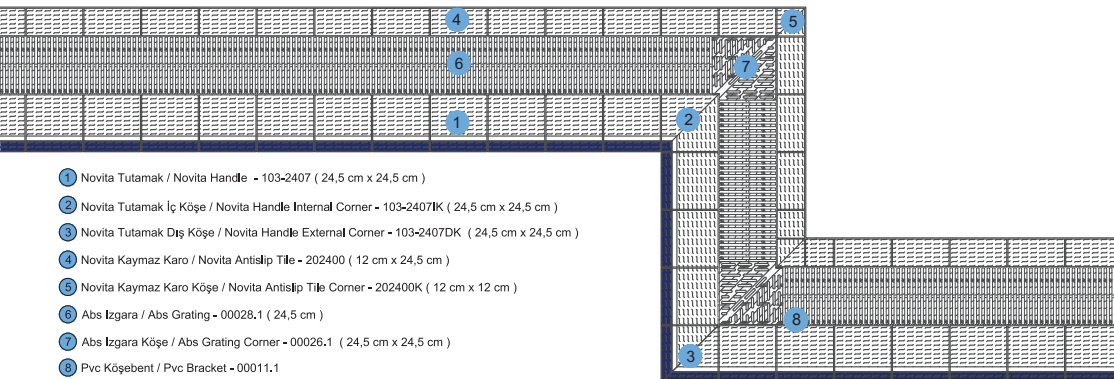

1. 1 Novita Tutamak / Novita Handle - 103-2407 (24,5 cm x 24,5 cm)
2. 2 Novita Tutamak İç Köşe / Novita Handle Internal Corner - 103-2407İK (24,5 cm x 24,5 cm)
3. 3 Novita Tutamak Dış Köşe / Novita Handle External Corner - 103-2407DK (24,5 cm x 24,5 cm)
4. 4 Novita Kaymaz Karo / Novita Antislip Tile - 202400 (12 cm x 24,5 cm)
5. 5 Novita Kaymaz Karo Köşe / Novita Antislip Tile Corner - 202400K (12 cm x 12 cm)
6. 6 Abs Izgara / Abs Grating - 00028.1 (24,5 cm)
7. 7 Abs Izgara Köşe / Abs Grating Corner - 00028.1 (24,5 cm x 24,5 cm)
8. 8 Pvc Köşebent / Pvc Bracket - 00011.1

	202400 (12,5x25 cm) Novita Kaymaz (Sırsız) Novita Antislip Tile (Unglazed)	
	202400K (12,5x12,5 cm) Novita Kaymaz Köşe (Sırsız) Novita Antislip Tile Corner (Unglazed)