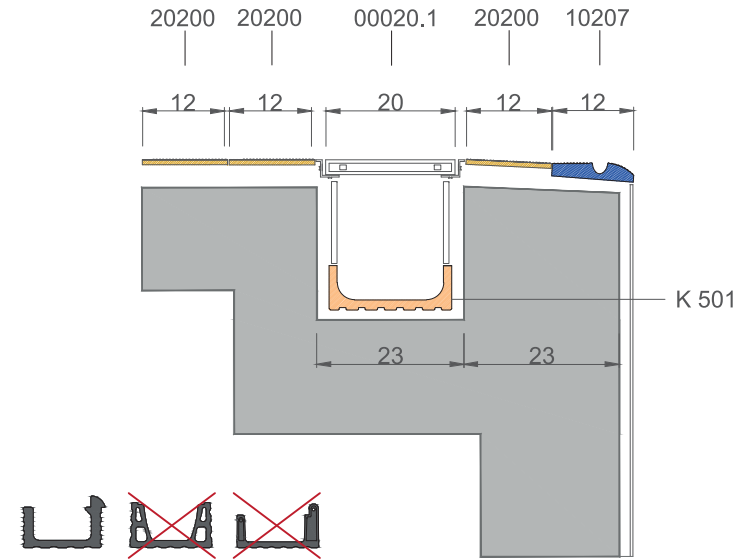

SAVAK KANALLARI - 2

WEIR CHANNELS - 2

	K501 (18,5x25 cm) Savak Kanalı - 2 (Açık Mavi) Weir Channel - 2 (Light Blue)	
	K521 (18,5x25 cm) Savak Kanalı - 2 Delikli (Açık Mavi) Weir Channel - 2 With Outlet (Light Blue)	
	K531 (18,5x18,5 cm) Savak Kanalı - 2 İç Köşe (Açık Mavi) Weir Channel - 2 Internal Corner (Light Blue)	
	K551 (18,5x12,5 cm) Savak Kanalı - 2 Yarım Parça (Açık Mavi) Weir Channel - 2 Half Piece (Light Blue)	
	K561 (18,5x12,5 cm) Savak Kanalı - 2 Yarım Parça Delikli (Açık Mavi) Weir Channel - 2 Half Piece With Outlet (Light Blue)	

ÜSTTEN TAŞMA DETAY / TOP OVERFLOW DETAILS

- Üstten taşmalı havuzlarda kullanım imkanı
- Havuzlardan taşan suların sağlıklı bir şekilde tahliyesi için özel olarak yapılmış tasarım
- %100 porselen yapısı sayesinde düşük su emme oranı ve bakteri oluşumu engeli
- Donmaya ve iklimsel şartlara karşı yüksek dayanım
- Tek parça olması sayesinde köşe birleşim noktalarında su izolasyonu avantajı
- Döşeme kolaylığı ve zaman tasarrufu
- Geliştirilmiş özenli detaylar ve estetik çözümler
- Daha az derz kullanımı sayesinde daha yüksek hijyen

- Possibility of use in top overflow pools
- Specially made design for the healthy discharge of overflowing water from the pools
- Low water absorption rate and bacteria formation barrier thanks to its 100% porcelain structure
- High resistance to freezing and climatic conditions
- Advantage of waterproofing at corner joints thanks to being one piece
- Ease of laying and time saving
- Improved meticulous details and aesthetic solutions
- Higher hygiene due to fewer groutings