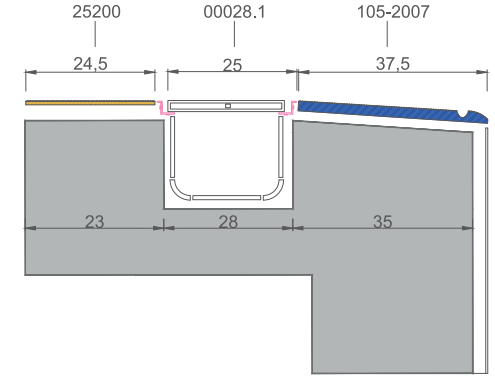

ÜSTTEN TAŞMA DETAY / TOP OVERFLOW DETAIL

- 38 x 25 cm ebadında tutamak
- 1 tutamak + 2 kaymaz yerine tek ürün kullanım imkanı
- Döşeme kolaylığı ve zaman tasarrufu
- Daha az derz kullanımı sayesinde daha yüksek hijyen
- Geliştirilmiş özenli detaylar ve estetik çözümler
- Çift taraflı kaymazlık özelliği

- 38 x 25 cm handle
- Possibility of using single product instead of 1 handle + 2 antislip tiles
- Ease of laying and time saving
- Higher hygiene due to less groutings
- Improved meticulous details and aesthetic solutions
- Double-sided antislip feature