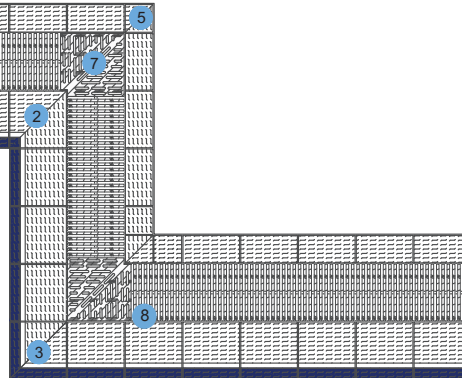

NOVITA TUTAMAK

NOVITA HANDLE

25 x 25 cm

Ürün Kodu / Product Code / 103-2407

1. 1 Novita Tutamak / Novita Handle - 103-2407 (24,5 cm x 24,5 cm)
2. 2 Novita Tutamak İç Köşe / Novita Handle Internal Corner - 103-2407İK (24,5 cm x 24,5 cm)
3. 3 Novita Tutamak Dış Köşe / Novita Handle External Corner - 103-2407DK (24,5 cm x 24,5 cm)
4. 4 Novita Kaymaz Karo / Novita Antislip Tile - 202400 (12 cm x 24,5 cm)
5. 5 Novita Kaymaz Karo Köşe / Novita Antislip Tile Corner - 202400K (12 cm x 12 cm)
6. 6 Abs Izgara / Abs Grating - 00028.1 (24,5 cm)
7. 7 Abs Izgara Köşe / Abs Grating Corner - 00026.1 (24,5 cm x 24,5 cm)
8. 8 Pvc Köşebent / Pvc Bracket - 00011.1

ÜSTTEN TAŞMA DETAY / TOP OVERFLOW DETAIL

- 25 x 25 ebadında tutamak
- 1 tutamak + 1 kaymaz yerine tek ürün kullanımı imkanı
- Geliştirilmiş özenli detaylar ve estetik çözümler
- Farklı desen tasarımları
- Daha az derz kullanımı sayesinde daha yüksek hijyen
- Yüksek kaymazlık özelliği
- Ekonomik

- 25 x 25 cm self inclined handle with profile
- Possibility of using single product instead of 1 handle + 1 antislip tile
- Improved meticulous details and aesthetic solutions
- Distinctive pattern design
- Higher hygiene due to fewer groutings
- High antislip feature
- Economic

	103-2407 (25x25 cm) Novita Tutamak (Kobalt) Novita Handle (Cobalt)	
	103-2407-270 (25x25 cm) Novita Tutamak Üzeri Rakam Yazısı (Kobalt) Depth Marking (Cobalt) On Novita Handle	
	103-2407İK (25x25 cm) Novita Tutamak İç Köşe (Kobalt) Novita Handle Internal Corner (Cobalt)	
	103-2407DK (25x25 cm) Novita Tutamak Dış Köşe (Kobalt) Novita Handle External Corner (Cobalt)