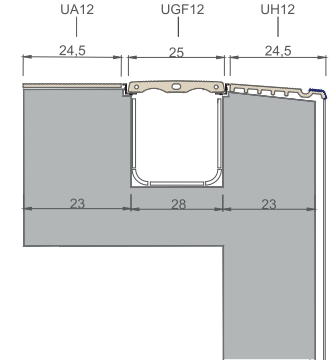

Teknik çizimlerdeki ölçü birimi cm' dir.
The unit of measurement in the technical drawings is cm.

	• UH12 (25x50 cm) Universal Tutamak (Kobalt) Universal Handle (Cobalt) • UHA12 (25x50 cm) Universal Tam Sırlı Tutamak (Antrasit) Universal Fully Glazed Handle (Anthracite)	
	• UH12CI (25x50 cm) Universal Tutamak İç Köşe (Kobalt) Universal Handle Internal Corner (Cobalt) • UHA12CI (25x50 cm) Universal Tam Sırlı Tutamak İç Köşe (Antrasit) Universal Fully Glazed Handle Internal Corner (Anthracite)	
	• UH12CE (25x50 cm) Universal Tutamak Dış Köşe (Kobalt) Universal Handle External Corner (Cobalt) • UHA12CE (25x50 cm) Universal Tam Sırlı Tutamak Dış Köşe (Antrasit) Universal Fully Glazed Handle External Corner (Anthracite)