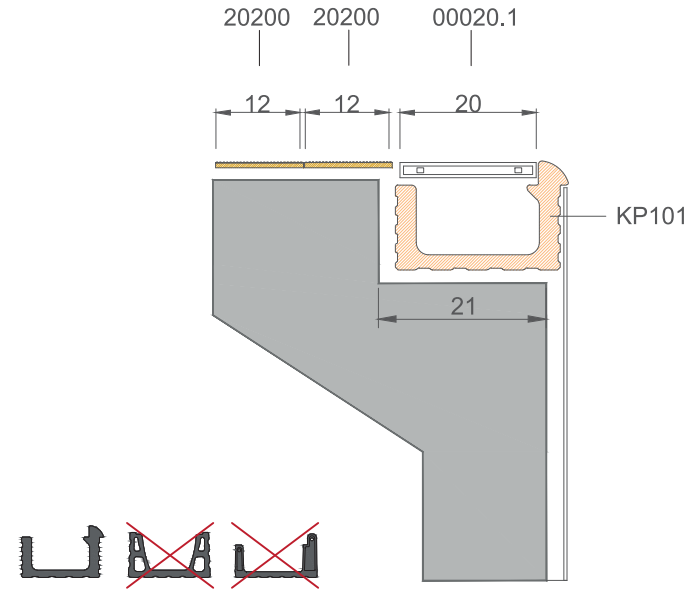

PROFİLLİ KANAL - 1

NICHE TYPE PROFILED CHANNEL - 1

	● KP101 (24x25 cm) Profilli Kanal -1 (Açık Mavi) Niche Type Channel -1 (Light Blue) ○ KP103 (24x25 cm) ● KP109.1 (24x25 cm) ● KP107 (24x25 cm)	
	● KP121 (24x25 cm) Profilli Kanal -1 Delikli (Açık Mavi) Niche Type Channel -1 With Outlet (Light Blue) ○ KP123 (24x25 cm) ● KP129.1 (24x25 cm) ● KP127 (24x25 cm)	
	● KP131 (24x24 cm) Profilli Kanal -1 İç Köşe (Açık Mavi) Niche Type Channel -1 Internal Corner (Light Blue) ○ KP133 (24x24 cm) ● KP139.1 (24x24 cm) ● KP137 (24x24 cm)	
	● KP141 (25.5x25.5 cm) Profilli Kanal -1 Dış Köşe (Açık Mavi) Niche Type Channel -1 External Corner (Light Blue) ○ KP143 (25.5x25.5 cm) ● KP149.1 (25.5x25.5 cm) ● KP147 (25.6x25.6 cm)	
	● KP151 (24x12.5 cm) Profilli Kanal -1 Yarım Parça (Açık Mavi) Niche Type Channel -1 Half Piece (Light Blue) ○ KP153 (24x12.5 cm) ● KP159.1 (24x12.5 cm) ● KP157 (24x12.5 cm)	
	● KP161 (24x12.5 cm) Profilli Kanal -1 Yarım Parça Delikli (Açık Mavi) Niche Type Channel -1 Half Piece With Outlet (Light Blue) ○ KP163 (24x12.5 cm) ● KP169.1 (24x12.5 cm) ● KP167 (24x12.5 cm)	

ÜSTTEN TAŞMA DETAY / TOP OVERFLOW DETAILS

- Üstten taşmalı havuzlarda kullanım imkanı
- Havuzlardan taşan suların sağlıklı bir şekilde tahliyesi için özel olarak yapılmış tasarım
- %100 porselen yapısı sayesinde düşük su emme oranı ve bakteri oluşumu engeli
- Donmaya ve iklimsel şartlara karşı yüksek dayanım
- Tek parça olması sayesinde köşe birleşim noktalarında su izolasyonu avantajı
- Döşeme kolaylığı ve zaman tasarrufu
- Geliştirilmiş özenli detaylar ve estetik çözümler
- Daha az derz kullanımı sayesinde daha yüksek hijyen
- Kendinden tutamaklı olup tutamak ya da başka bir parça gerekmeden uygulama olanağı

- Possibility of use in overflow pools
- Specially made design for the healthy discharge of overflowing water from the pools
- Low water absorption rate and bacteria formation barrier thanks to its 100% porcelain structure
- High resistance to freezing and climatic conditions
- Advantage of waterproofing at corner joints thanks to being one piece
- Ease of laying and time saving
- Improved meticulous details and aesthetic solutions
- Higher hygiene due to fewer groutings
- Self-grip and no need for a handle or other parts