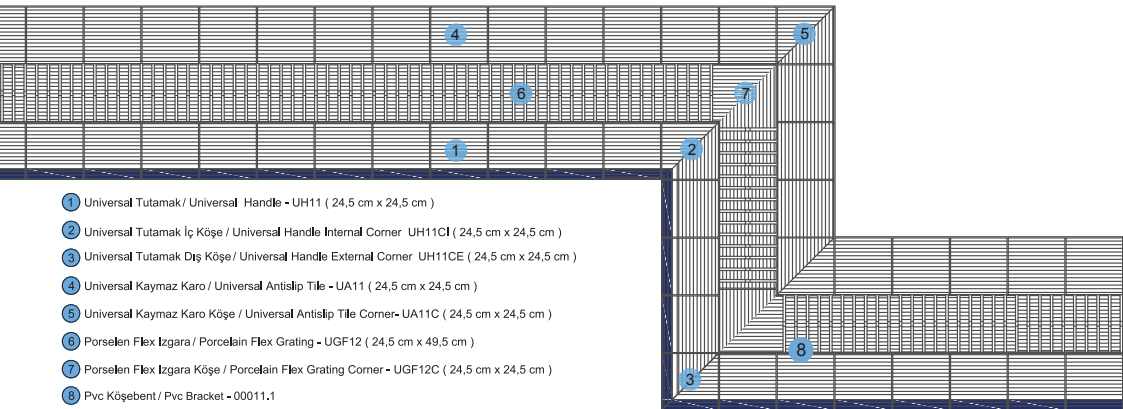

1. 1 Universal Tutamak / Universal Handle - UH11 (24,5 cm x 24,5 cm)
2. 2 Universal Tutamak İç Köşe / Universal Handle Internal Corner UH11CI (24,5 cm x 24,5 cm)
3. 3 Universal Tutamak Dış Köşe / Universal Handle External Corner UH11CE (24,5 cm x 24,5 cm)
4. 4 Universal Kaymaz Karo / Universal Antislip Tile - UA11 (24,5 cm x 24,5 cm)
5. 5 Universal Kaymaz Karo Köşe / Universal Antislip Tile Corner- UA11C (24,5 cm x 24,5 cm)
6. 6 Porselen Flex Izgara / Porcelain Flex Grating - UGF12 (24,5 cm x 49,5 cm)
7. 7 Porselen Flex Izgara Köşe / Porcelain Flex Grating Corner - UGF12C (24,5 cm x 24,5 cm)
8. 8 Pvc Köşebent / Pvc Bracket - 00011.1

ÜSTTEN TAŞMA DETAY / TOP OVERFLOW DETAIL

- 25 x 25 cm ebadında kaymaz
- 2 kaymaz yerine tek ürün kullanım imkanı
- Daha az derz kullanımı sayesinde daha yüksek hijyen
- Geliştirilmiş özenli detaylar ve estetik çözümler
- Yüksek kaymazlık özelliği
- Ekonomik

- 25 x 25 cm antislip tile
- Possibility of using single product instead of 2 antislip tiles
- Higher hygiene due to fewer groutings
- Improved meticulous details and aesthetic solutions
- High antislip feature
- Economic