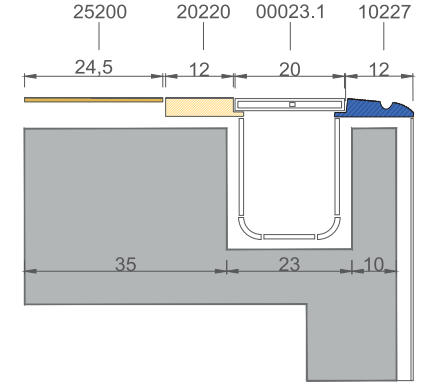

20220 (12,5x25 cm) Pötikare Profilli Kaymaz (Sırsız) Petit Carre Profiled Antislip Tile (Unglazed)	
	50220.3 (12,5x12,5 cm) Pötikare Profilli Kaymaz İç Köşe (Sırsız) Petit Carre Profiled Antislip Tile Internal Corner (Unglazed)	
	50220.4 (12,5x12,5 cm) Pötikare Profilli Kaymaz Dış Köşe (Sırsız) Petit Carre Profiled Antislip Tile External Corner (Unglazed)